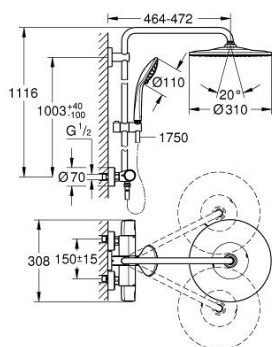

26 400 001 VITALIO JOY SYSTEM 310 SISTEMA DE DUCHE COM TERMOSTÁTICA

DESCRIÇÃO DO PRODUTO (1/2)

- Colour: cromado
- Composto por:
 - Braço de chuveiro 450 mm
 - Termostática Precision com função Aquadimmer
 - Permite alternar entre:
 - Chuveiro superior Vitalio Rain 310
 - Jato: Rain
 - Caudal máximo (a 3 bar): 9 l/min
 - Rótula orientável
 - Ângulo de rotação de $\pm 15^\circ$
 - Chuveiro de mão Vitalio Joy 110 Massage (27 319)
 - Jatos: Rain, Massage, SmartRain
 - Caudal máximo (a 3 bar): 7,5 l/min
 - Com suporte ajustável em altura
 - Flexível de chuveiro VitalioFlex Silver 1.750 mm, $\frac{1}{2}$ " x $\frac{1}{2}$ " (27 506 000)
 - Caudal máximo do sistema (a 3 bar): 9 l/min
 - GROHE EcoJoy para menor consumo e jato perfeito
 - Cartucho compacto GROHE TurboStat com termoelemento em cera
 - Limitador de temperatura GROHE SafeStop 38°C
 - GROHE SafeStop Plus (opcional) limitador de temperatura a 43°C
 - GROHE CoolTouch Sem risco de queimaduras
 - GROHE Metal Grip manípulos de metal ergonómicos
- Jato perfeito com o GROHE DreamSpray
- Acabamento GROHE LongLife
- GROHE SprayDimmer com limitador de caudal