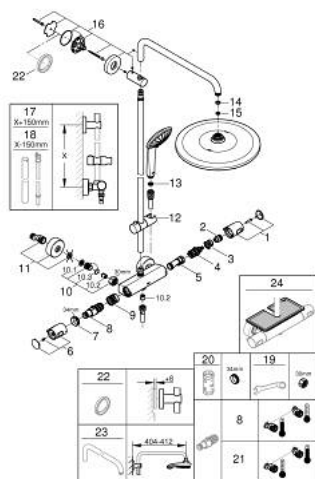

PEÇAS DE REPOSIÇÃO , janeiro 2020 – now

- 1: Manipulo de fecho (Spare part-nr. 47991000)
- 2: anel de bloqueio (Spare part-nr. 47986000)
- 3: anel de bloqueio (Spare part-nr. 47965000)
- 4: Aquadimmer (Spare part-nr. 47364000)
- 5: Fluxo de água (Spare part-nr. 47887000)
- 6: Manipulo (Spare part-nr. 47992000)
- 7: anel de fixação (Spare part-nr. 47743000)
- 8: Termoelemento TurboStat 1/2" (Spare part-nr. 47439000)
- 9: Passagem de água (Spare part-nr. 47975000)
- 10: Sede 1/2" (Spare part-nr. 47189000)
- 10.1: filtro (Spare part-nr. 0726400M)
- 10.2: Sede 1/2" (Spare part-nr. 08565000)
- 10.3: o'ring (Spare part-nr. 0305500M)
- 11: Rácor em S (Spare part-nr. 12662000)
- 12: Elemento deslizante (Spare part-nr. 12140000)
- 13: filtro (Spare part-nr. 0700200M)
- 14: junta (Spare part-nr. 0138900M)
- 15: filtro + cavilha roscada (Spare part-nr. 48007000)
- 16: Fixador de rampa de duche (Spare part-nr. 48279000)
- 17: Tubo de sistema de duche para adaptação (Spare part-nr. 48514000)*
- 18: Tubo de sistema de duche para adaptação (Spare part-nr. 48515000)*
- 19: Chave de porcas (Spare part-nr. 19377000)*
- 20: Chave de caixa (Spare part-nr. 19332000)*
- 21: Cartucho GROHE TurboStat 1/2" (Spare part-nr. 47175000)*
- 22: Disco de compensação (Spare part-nr. 27180000)*
- 23: Braço de chuveiro para sistemas de duche (Spare part-nr. 14047000)*
- 24: GROHE EasyReach prateleira (Spare part-nr. 26362LN1)*