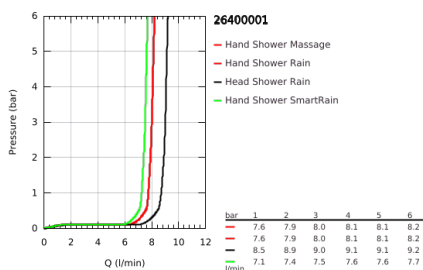

26 400 001 VITALIO JOY SYSTEM 310 SISTEMA DE DUCHE COM TERMOSTÁTICA

DESCRIÇÃO DO PRODUTO (1/2)

- Colour: cromado
- Composto por:
 - Braço de chuveiro 450 mm
 - Termostática Precision com função Aquadimmer
 - Permite alternar entre:
 - Chuveiro superior Vitalio Rain 310
 - Jato: Rain
 - Caudal máximo (a 3 bar): 9 l/min
 - Rótula orientável
 - Ângulo de rotação de $\pm 15^\circ$
 - Chuveiro de mão Vitalio Joy 110 Massage (27 319)
 - Jatos: Rain, Massage, SmartRain
 - Caudal máximo (a 3 bar): 7,5 l/min
 - Com suporte ajustável em altura
 - Flexível de chuveiro VitalioFlex Silver 1.750 mm, $\frac{1}{2}$ " x $\frac{1}{2}$ " (27 506 000)
 - Caudal máximo do sistema (a 3 bar): 9 l/min
 - GROHE EcoJoy para menor consumo e jato perfeito
 - Cartucho compacto GROHE TurboStat com termoelemento em cera
 - Limitador de temperatura GROHE SafeStop 38°C
 - GROHE SafeStop Plus (opcional) limitador de temperatura a 43°C
 - GROHE CoolTouch Sem risco de queimaduras
 - GROHE Metal Grip manípulos de metal ergonómicos
- Jato perfeito com o GROHE DreamSpray
- Acabamento GROHE LongLife
- GROHE SprayDimmer com limitador de caudal

- Adequado para utilização com esquentadores a partir de 18 KWh

- Caudal mínimo recomendado 5l/min.
- GROHE QuickSpanner incluído apenas para a versão cromada

26 400 001 VITALIO JOY SYSTEM 310 SISTEMA DE DUCHE COM TERMOSTÁTICA