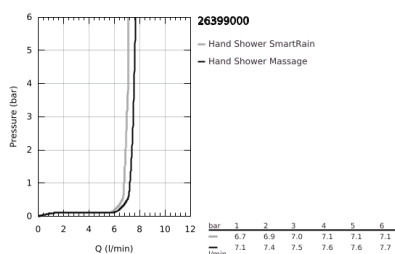

26 399 000 VITALIO COMFORT 100 CONJUNTO SUPORTE DE PAREDE 2 JATOS

DESCRIÇÃO DO PRODUTO

- Colour: cromado
- Composto por:
 - hand shower Vitalio Comfort 100, 2 sprays (26 397)
 - wall shower holder Vitalio Universal, non-adjustable (26 102)
- Flexível de chuveiro VitalioFlex Trend 1500 mm 1/2" x 1/2" (28 741)
- limitador de caudal a 9,5 l/min
- Jato perfeito com o GROHE DreamSpray
- Acabamento GROHE LongLife
- Sistema anticalcário GROHE SpeedClean
- Inner WaterGuide - isolamento para proteção da superfície
- suitable for screwing (including screws and dowels) or gluing (GROHE QuickGlue S1 41 246 000 sold separately)
- Capacidade: max. 20 kg
- A capacidade de retenção especificada é válida apenas para carga estática (aplicada lentamente) e para a utilização prevista
- Adequado para utilização com esquentadores
- Pressão mínima 1,0 bar
- Embalagem de 5 cores

26 399 000 **VITALIO COMFORT 100 CONJUNTO SUPORTE DE PAREDE 2 JATOS**

PEÇAS DE REPOSIÇÃO , agosto 2016 – now

1: filtro (Spare part-nr. 0700200M)