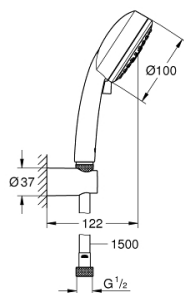

26 399 000 VITALIO COMFORT 100 CONJUNTO SUPORTE DE PAREDE 2 JATOS

DESCRIÇÃO DO PRODUTO

- Colour: cromado
- Composto por:
 - hand shower Vitalio Comfort 100, 2 sprays (26 397)
 - wall shower holder Vitalio Universal, non-adjustable (26 102)
- Flexível de chuveiro VitalioFlex Trend 1500 mm 1/2" x 1/2" (28 741)
- limitador de caudal a 9,5 l/min
- Jato perfeito com o GROHE DreamSpray
- Acabamento GROHE LongLife
- Sistema anticalcário GROHE SpeedClean
- Inner WaterGuide - isolamento para proteção da superfície
- suitable for screwing (including screws and dowels) or gluing (GROHE QuickGlue S1 41 246 000 sold separately)
- Capacidade: max. 20 kg
- A capacidade de retenção especificada é válida apenas para carga estática (aplicada lentamente) e para a utilização prevista
- Adequado para utilização com esquentadores
- Pressão mínima 1,0 bar
- Embalagem de 5 cores

26 399 000 **VITALIO COMFORT 100 CONJUNTO SUPORTE DE PAREDE 2 JATOS**

PEÇAS DE REPOSIÇÃO , agosto 2016 – now

1: filtro (Spare part-nr. 0700200M)