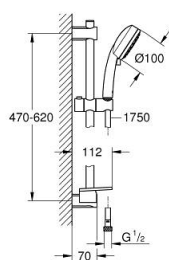

26 398 000 VITALIO COMFORT 100 CONJUNTO DE DUCHE 2 JATOS

DESCRIÇÃO DO PRODUTO

- Colour: cromado
- Composto por:
 - hand shower Vitalio Comfort 100, 2 sprays (26 397)
 - Rampa de duche Vitalio Universal 600 mm (27 724)
 - Flexível Vitalioflex Trend 1750 mm 1/2" x 1/2"(28 742)
 - Saboneteira (27 725 000)
 - limitador de caudal a 9,5 l/min
 - Jato perfeito com o GROHE DreamSpray
 - Acabamento GROHE LongLife
 - Flexible Installation - (ajustável a furos pré-existent)
 - Sistema anticalcário GROHE SpeedClean
 - Inner WaterGuide - isolamento para proteção da superfície
 - suitable for screwing (including screws and dowels) or gluing (GROHE QuickGlue S2 41 245 000 sold separately)
- Capacidade: max. 20 kg
- A capacidade de retenção especificada é válida apenas para carga estática (aplicada lentamente) e para a utilização prevista
- Adequado para utilização com esquentadores
- Pressão mínima 1,0 bar
- Embalagem de 5 cores

26 398 000 VITALIO COMFORT 100 CONJUNTO DE DUCHE 2 JATOS

PEÇAS DE REPOSIÇÃO , agosto 2016 – now

1: Fixador de rampa de duche (Spare part-nr. 48095000)

2: Elemento deslizante (Spare part-nr. 12140000)

3: Fixador de rampa de duche (Spare part-nr. 48097000)

4: filtro (Spare part-nr. 0700200M)

5: Disco de compensação (Spare part-nr. 48051000)*

* Acessórios Opcionais