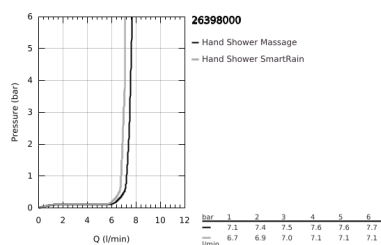

26 398 000 VITALIO COMFORT 100 CONJUNTO DE DUCHE 2 JATOS

DESCRIÇÃO DO PRODUTO

- Colour: cromado
- Composto por:
 - hand shower Vitalio Comfort 100, 2 sprays (26 397)
 - Rampa de duche Vitalio Universal 600 mm (27 724)
 - Flexível Vitalioflex Trend 1750 mm 1/2" x 1/2"(28 742)
 - Saboneteira (27 725 000)
 - limitador de caudal a 9,5 l/min
 - Jato perfeito com o GROHE DreamSpray
 - Acabamento GROHE LongLife
 - Flexible Installation - (ajustável a furos pré-existent)
 - Sistema anticalcário GROHE SpeedClean
 - Inner WaterGuide - isolamento para proteção da superfície
 - suitable for screwing (including screws and dowels) or gluing (GROHE QuickGlue S2 41 245 000 sold separately)
- Capacidade: max. 20 kg
- A capacidade de retenção especificada é válida apenas para carga estática (aplicada lentamente) e para a utilização prevista
- Adequado para utilização com esquentadores
- Pressão mínima 1,0 bar
- Embalagem de 5 cores