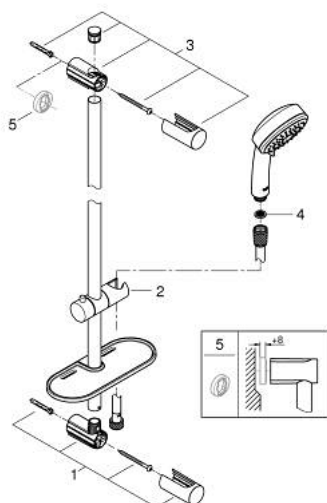

26 398 000 VITALIO COMFORT 100 CONJUNTO DE DUCHE 2 JATOS

DESCRIÇÃO DO PRODUTO

- Colour: cromado
- Composto por:
 - hand shower Vitalio Comfort 100, 2 sprays (26 397)
 - Rampa de duche Vitalio Universal 600 mm (27 724)
 - Flexível Vitalioflex Trend 1750 mm 1/2" x 1/2"(28 742)
 - Saboneteira (27 725 000)
 - limitador de caudal a 9,5 l/min
 - Jato perfeito com o GROHE DreamSpray
 - Acabamento GROHE LongLife
 - Flexible Installation - (ajustável a furos pré-existent)
 - Sistema anticalcário GROHE SpeedClean
 - Inner WaterGuide - isolamento para proteção da superfície
 - suitable for screwing (including screws and dowels) or gluing (GROHE QuickGlue S2 41 245 000 sold separately)
- Capacidade: max. 20 kg
- A capacidade de retenção especificada é válida apenas para carga estática (aplicada lentamente) e para a utilização prevista
- Adequado para utilização com esquentadores
- Pressão mínima 1,0 bar
- Embalagem de 5 cores

26 398 000 VITALIO COMFORT 100 CONJUNTO DE DUCHE 2 JATOS

PEÇAS DE REPOSIÇÃO , agosto 2016 – now

1: Fixador de rampa de duche (Spare part-nr. 48095000)

2: Elemento deslizante (Spare part-nr. 12140000)

3: Fixador de rampa de duche (Spare part-nr. 48097000)

4: filtro (Spare part-nr. 0700200M)

5: Disco de compensação (Spare part-nr. 48051000)*

* Acessórios Opcionais