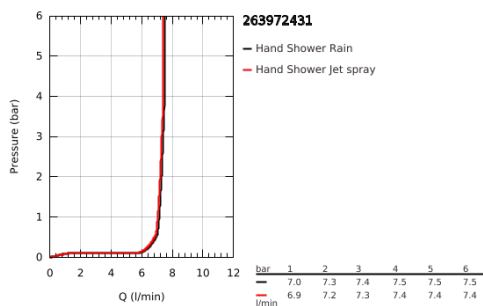

26 397 243 1 VITALIO COMFORT 110 CHUVEIRO DE MÃO 2 JATOS

DESCRIÇÃO DO PRODUTO

- Colour: matte black
- Jatos: Rain, Jet
- Caudal máximo (a 3 bar): 7,4 l/min
- GROHE EcoJoy para menor consumo e jato perfeito
- GROHE SmartSwitch - facilidade em alternar o seu jato preferido
- Jato perfeito com o GROHE DreamSpray
- Sistema anticalcário GROHE SpeedClean
- Inner WaterGuide - isolamento para proteção da superfície
- ShockProof anel de silicone à prova de choque que previne danos causados pela queda do chuveiro
- Sistema de montagem universal: adaptável a todos os flexíveis de chuveiro standard
- Pressão mínima 1,0 bar
- Adequado para utilização com esquentadores
- Embalagem de 5 cores