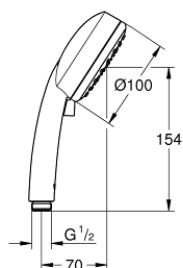

26 397 000 VITALIO COMFORT 100 CHUVEIRO DE MÃO 2 JATOS

DESCRIÇÃO DO PRODUTO

- Colour: cromado
- Jatos: Rain, Jet
- GROHE EcoJoy limitador de caudal a 9,5 l/min
- Jato perfeito com o GROHE DreamSpray
- Acabamento GROHE LongLife
- Sistema anticalcário GROHE SpeedClean
- Inner WaterGuide - isolamento para proteção da superfície
- Sistema de montagem universal: adaptável a todos os flexíveis de chuveiro standard
- Adequado para utilização com esquentadores
- Pressão mínima 1,0 bar
- Embalagem de 5 cores

Pure Freude
an Wasser

26 397 000 **VITALIO COMFORT 100 CHUVEIRO DE MÃO 2 JATOS**

PEÇAS DE REPOSIÇÃO , agosto 2016 – now

1: filtro (Spare part-nr. 0700200M)