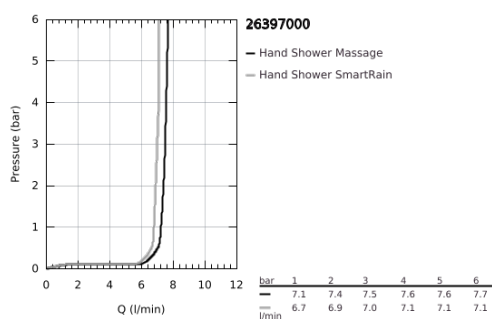

26 397 000 VITALIO COMFORT 100 CHUVEIRO DE MÃO 2 JATOS

DESCRIÇÃO DO PRODUTO

- Colour: cromado
- Jatos: Rain, Jet
- GROHE EcoJoy limitador de caudal a 9,5 l/min
- Jato perfeito com o GROHE DreamSpray
- Acabamento GROHE LongLife
- Sistema anticalcário GROHE SpeedClean
- Inner WaterGuide - isolamento para proteção da superfície
- Sistema de montagem universal: adaptável a todos os flexíveis de chuveiro standard
- Adequado para utilização com esquentadores
- Pressão mínima 1,0 bar
- Embalagem de 5 cores