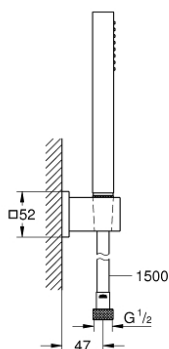

26 394 000 VITALIO JOY CUBE STICK CONJUNTO DE SUPORTE DE PAREDE 1 JATO

DESCRIÇÃO DO PRODUTO

- Colour: cromado
- Composto por:
 - hand shower Vitalio Joy Cube (26 392 000)
 - wall shower holder Vitalio Universal Cube (26 396 000)
- Flexível VitalioFlex 1500mm (27 505 00)
- limitador de caudal a 9,5 l/min
- Jato perfeito com o GROHE DreamSpray
- Acabamento GROHE LongLife
- Sistema anticalcário GROHE SpeedClean
- Inner WaterGuide - isolamento para proteção da superfície
- Sistema de rotação livre do flexível do chuveiro TwistStop
- Adequado para utilização com esquentadores
- Pressão mínima 1,0 bar
- Embalagem de 5 cores

26 394 000 **VITALIO JOY CUBE STICK CONJUNTO DE SUPORTE DE PAREDE 1 JATO**

PEÇAS DE REPOSIÇÃO , agosto 2016 – now

1: filtro (Spare part-nr. 0700200M)