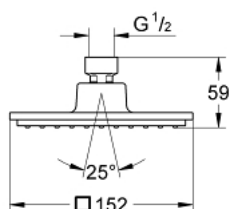

26 391 000 VITALIO JOY CUBE 150 CHUVEIRO DE TETO 1 JATO

DESCRIÇÃO DO PRODUTO

- Colour: cromado
- Jato: Rain
- 150 x 150 mm
- Rótula orientável
- Ângulo de rotação de $\pm 15^\circ$
- Porca de ligação 1/2"
- limitador de caudal a 9,5 l/min
- Jato perfeito com o GROHE DreamSpray
- Acabamento GROHE LongLife
- Sistema anticalcário GROHE SpeedClean
- Adequado para utilização com esquentadores
- Pressão mínima 1,0 bar
- Embalagem de 5 cores

26 391 000 **VITALIO JOY CUBE 150 CHUVEIRO DE TETO 1 JATO**

PEÇAS DE REPOSIÇÃO , novembro 2011 – now

1: junta (Spare part-nr. 0138900M)

2: filtro (Spare part-nr. 0676800M)