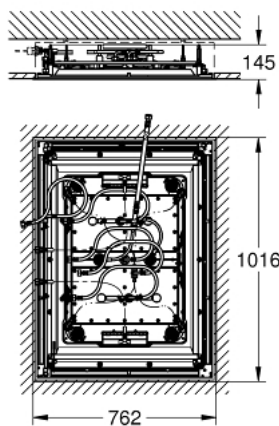

26 373 001 RAINSHOWER F-SERIES 40" AQUASYMPHONY CHUVEIRO TETO 6+ COM LUZ

DESCRIÇÃO DO PRODUTO (1/2)

- Colour: cromado
- 1016 mm x 762 mm x 145 mm
- Material: metal
- Fluxo mínimo 25 l/min
- Pressão mínima recomendada 3.0 bar
- 1 x AquaCurtain
- 1 x Pure XL jacto
- 1 x 2 Drizzle jacto (jacto mist)
- 2 x GROHE PureRain jacto 400 x 190 mm
- 1 x 2 XL Cascata
- 1 x 4 Bokoma Spray com ajuste do ângulo de 20 ° e combinações
- Espectro completo LED: luz suave com mudança das cores do arco-íris
- Ajuste individual: luz permanente com selecção de cor
- Fonte de alimentação de luz 12 V DC
- Aprovado pela CE
- Sistema anticalcário GROHE SpeedClean
- Jato perfeito com o GROHE DreamSpray
- Acabamento GROHE LongLife
- requires rough-in set (26 865 000), F-digital Deluxe base unit box (26 864 000), Bluetooth unit (36 475 000) and various cable connections – all to be ordered separately due to installation situation.
- A construção do teto deve ser apropriada à exigência estática do produto (peso total do produto maior que 70 Kg). O chuveiro de teto tem de ser controlado por 8 saídas + 1 saída para chuveiro de mão e deve ter uma capacidade de desempenho suficiente (superior a 100 l / min). Para um planeamento detalhado, consulte o guia de instalação antes de iniciar.

26 373 001 **RAINSHOWER F-SERIES 40" AQUASYMPHONY CHUVEIRO TETO 6+ COM LUZ**

PEÇAS DE REPOSIÇÃO , setembro 2016 – now

1: filtro (Spare part-nr. 47135000)

2: frente do chuveiro (Spare part-nr. 48348000)