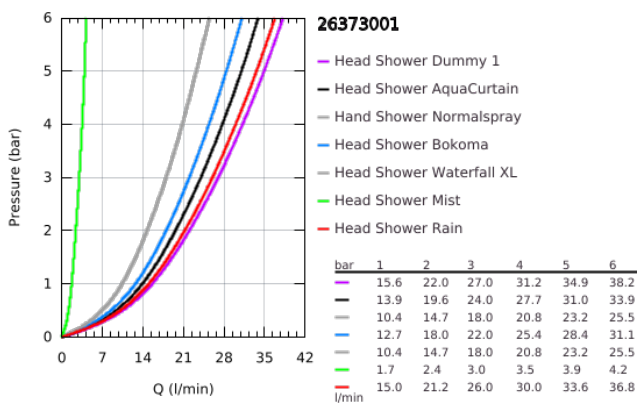

26 373 001 RAINSHOWER F-SERIES 40" AQUASYMPHONY CHUVEIRO TETO 6+ COM LUZ

DESCRIÇÃO DO PRODUTO (1/2)

- Colour: cromado
- 1016 mm x 762 mm x 145 mm
- Material: metal
- Fluxo mínimo 25 l/min
- Pressão mínima recomendada 3.0 bar
- 1 x AquaCurtain
- 1 x Pure XL jacto
- 1 x 2 Drizzle jacto (jacto mist)
- 2 x GROHE PureRain jacto 400 x 190 mm
- 1 x 2 XL Cascata
- 1 x 4 Bokoma Spray com ajuste do ângulo de 20 ° e combinações
- Espectro completo LED: luz suave com mudança das cores do arco-íris
- Ajuste individual: luz permanente com selecção de cor
- Fonte de alimentação de luz 12 V DC
- Aprovado pela CE
- Sistema anticalcário GROHE SpeedClean
- Jato perfeito com o GROHE DreamSpray
- Acabamento GROHE LongLife
- requires rough-in set (26 865 000), F-digital Deluxe base unit box (26 864 000), Bluetooth unit (36 475 000) and various cable connections – all to be ordered separately due to installation situation.
- A construção do teto deve ser apropriada à exigência estática do produto (peso total do produto maior que 70 Kg). O chuveiro de teto tem de ser controlado por 8 saídas + 1 saída para chuveiro de mão e deve ter uma capacidade de desempenho suficiente (superior a 100 l / min). Para um planeamento detalhado, consulte o guia de instalação antes de iniciar.

Pure Freude
an Wasser

26 373 001 RAINSHOWER F-SERIES 40" AQUASYMPHONY CHUVEIRO TETO 6+ COM LUZ

DESCRIÇÃO DO PRODUTO (2/2)

- Recomendação: configuração com Grohtherm SmartControl 3 x Grohtherm SmartControl (29 126 000) 3 x GROHE Rapido SmartBox (35 604 000) 1 x Conjunto de suporte de parede 1 jato Euphoria Cube Stick (26 405 000)
- Contém lâmpadas embutidas de LED, que não podem ser alteradas: classe de eficiência energética: A ++