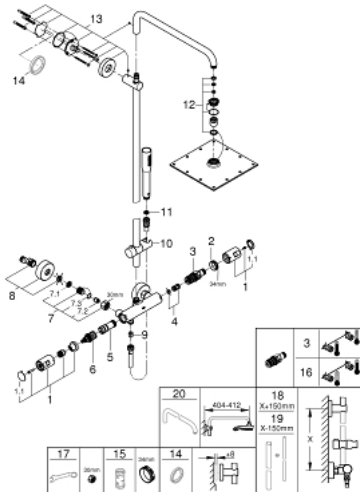

26 365 000 VITALIO JOY SYSTEM 230 SISTEMA DE DUCHE COM TERMOSTÁTICA

PEÇAS DE REPOSIÇÃO , julho 2017 – now

- 1: Manipulo (Spare part-nr. 47728000)
- 1.1: Tampa (Spare part-nr. 6458500M)
- 2: anel de fixação (Spare part-nr. 47743000)
- 3: Termoelemento TurboStat 1/2" (Spare part-nr. 47439000)
- 4: Tampão (Spare part-nr. 47398000)
- 5: Fluxo de água (Spare part-nr. 47751000)
- 6: Aquadimmer (Spare part-nr. 12433000)
- 7: Sede 1/2" (Spare part-nr. 47189000)
- 7.1: filtro (Spare part-nr. 0726400M)
- 7.2: Sede 1/2" (Spare part-nr. 08565000)
- 7.3: o'ring (Spare part-nr. 0305500M)
- 8: Rácor em S (Spare part-nr. 12662000)
- 9: Sede 1/2" (Spare part-nr. 08565000)
- 10: Elemento deslizante (Spare part-nr. 12140000)
- 11: filtro (Spare part-nr. 0700200M)
- 12: conjunto de peças sobressalentes (Spare part-nr. 48471000)
- 13: Fixador de rampa de duche (Spare part-nr. 48279000)
- 14: Disco de compensação (Spare part-nr. 27180000)*
- 15: Chave de caixa (Spare part-nr. 19332000)*
- 16: Cartucho GROHE TurboStat 1/2" (Spare part-nr. 47175000)*
- 17: Chave de porcas (Spare part-nr. 19377000)*
- 18: Tubo de sistema de duche para adaptação (Spare part-nr. 48053000)*
- 19: Tubo de sistema de duche para adaptação (Spare part-nr. 48054000)*
- 20: Braço de chuveiro para sistemas de duche (Spare part-nr. 14047000)*