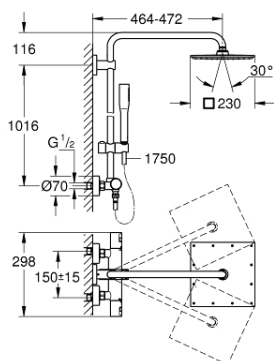

26 365 000 VITALIO JOY SYSTEM 230 SISTEMA DE DUCHE COM TERMOSTÁTICA

PEÇAS DE REPOSIÇÃO , julho 2017 – now

- 1: Manipulo (Spare part-nr. 47728000)
- 1.1: Tampa (Spare part-nr. 6458500M)
- 2: anel de fixação (Spare part-nr. 47743000)
- 3: Termoelemento TurboStat 1/2" (Spare part-nr. 47439000)
- 4: Tampão (Spare part-nr. 47398000)
- 5: Fluxo de água (Spare part-nr. 47751000)
- 6: Aquadimmer (Spare part-nr. 12433000)
- 7: Sede 1/2" (Spare part-nr. 47189000)
- 7.1: filtro (Spare part-nr. 0726400M)
- 7.2: Sede 1/2" (Spare part-nr. 08565000)
- 7.3: o'ring (Spare part-nr. 0305500M)
- 8: Rácor em S (Spare part-nr. 12662000)
- 9: Sede 1/2" (Spare part-nr. 08565000)
- 10: Elemento deslizante (Spare part-nr. 12140000)
- 11: filtro (Spare part-nr. 0700200M)
- 12: conjunto de peças sobressalentes (Spare part-nr. 48471000)
- 13: Fixador de rampa de duche (Spare part-nr. 48279000)
- 14: Disco de compensação (Spare part-nr. 27180000)*
- 15: Chave de caixa (Spare part-nr. 19332000)*
- 16: Cartucho GROHE TurboStat 1/2" (Spare part-nr. 47175000)*
- 17: Chave de porcas (Spare part-nr. 19377000)*
- 18: Tubo de sistema de duche para adaptação (Spare part-nr. 48053000)*
- 19: Tubo de sistema de duche para adaptação (Spare part-nr. 48054000)*
- 20: Braço de chuveiro para sistemas de duche (Spare part-nr. 14047000)*