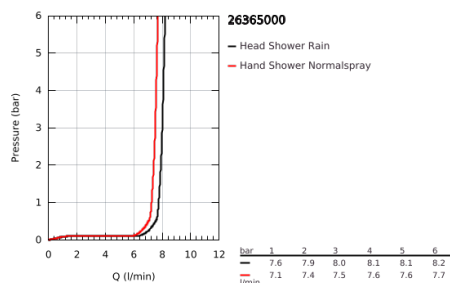

26 365 000 VITALIO JOY SYSTEM 230 SISTEMA DE DUCHE COM TERMOSTÁTICA

DESCRIÇÃO DO PRODUTO

- Colour: cromado
- Braço de chuveiro 450 mm
- Termostática
- Chuveiro de parede de 230 x 230 mm
- Material: metal
- Jato: Rain
- Caudal máximo (a 3 bar): 8 l/min
- Chuveiro de mão Vitalio Get Stick (27 458)
- Caudal máximo (a 3 bar): 7,5 l/min
- Flexível de chuveiro VitalioFlex Silver 1.750 mm, ½" x ½" (27 506 000)
- Caudal máximo do sistema (a 3 bar): 8 l/min
- GROHE EcoJoy para menor consumo e jato perfeito
- Jato perfeito com o GROHE DreamSpray
- Limitador de temperatura GROHE SafeStop 38°C
- GROHE SafeStop Plus (opcional) limitador de temperatura a 43°C
- Caudal mínimo recomendado 5l/min.
- QuickSpanner incluído