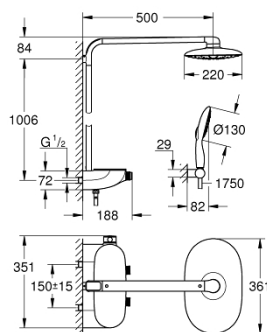

26 361 000 SISTEMA RAINSHOWER SMARTCONTROL MONO 360 SISTEMA DE DUCHE COM TERMOSTÁTICA

DESCRIÇÃO DO PRODUTO

- Colour: cromado
- Composto por:
- Braço de chuveiro horizontal 500 mm
- Termostática SmartControl
- Permite alternar entre:
- Chuveiro de parede Rainshower Mono 360, prato cromado
- Jato GROHE PureRain/GROHE Rain O²*
- Chuveiro de mão Power&Soul 130, prato branco (27 673)
- Suporte de chuveiro de mão (27 055)
- Bicha de chuveiro de 1,75 m 1/2" x 1/2" (28 388 000)
- Caudal mínimo recomendado 10 l/min.
- Jato perfeito com o GROHE DreamSpray
- Acabamento GROHE LongLife
- GROHE CoolTouch Sem risco de queimaduras
- Cartucho compacto GROHE TurboStat com termoelemento em cera
- GROHE EcoJoy para menor consumo e jato perfeito
- Limitador de temperatura GROHE SafeStop 38°C
- GROHE SafeStop Plus (opcional) limitador de temperatura a 43°C
- SmartControl pressionar para LIGAR-DESLIGAR, rodar para ajustar o caudal
- GROHE EasyReach apoio de chuveiro
- Sistema anticalcário GROHE SpeedClean
- Adequado para utilização com esquentadores a partir de 18 kWh
- Para ser decidido na primeira instalação; configuração padrão de fábrica: GROHE PureRain

26 361 000 SISTEMA RAINSHOWER SMARTCONTROL MONO 360 SISTEMA DE DUCHE COM TERMOSTÁTICA

PEÇAS DE REPOSIÇÃO , outubro 2018 – now

- 1: Termoelemento TurboStat 1/2" (Spare part-nr. 47439000)
- 2: Cartucho (Spare part-nr. 48297000)
- 3: Sede 1/2" (Spare part-nr. 4901000M)
- 4: Sede 1/2" (Spare part-nr. 08565000)
- 5: filtro (Spare part-nr. 0700200M)
- 6: Prateleira (Spare part-nr. 48482000)
- 7: Chave de caixa (Spare part-nr. 49059000)*
- 8: Cartucho GROHE TurboStat 1/2" (Spare part-nr. 47175000)*
- 9: Disco de compensação (Spare part-nr. 26385000)*
- 10: Tubo de sistema de duche para adaptação (Spare part-nr. 48349000)*
- 11: Tubo de sistema de duche para adaptação (Spare part-nr. 48350000)*