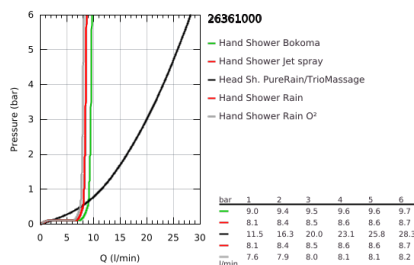

26 361 000 SISTEMA RAINSHOWER SMARTCONTROL MONO 360 SISTEMA DE DUCHE COM TERMOSTÁTICA

DESCRIÇÃO DO PRODUTO

- Colour: cromado
- Composto por:
- Braço de chuveiro horizontal 500 mm
- Termostática SmartControl
- Permite alternar entre:
- Chuveiro de parede Rainshower Mono 360, prato cromado
- Jato GROHE PureRain/GROHE Rain O²*
- Chuveiro de mão Power&Soul 130, prato branco (27 673)
- Suporte de chuveiro de mão (27 055)
- Bicha de chuveiro de 1,75 m 1/2" x 1/2" (28 388 000)
- Caudal mínimo recomendado 10 l/min.
- Jato perfeito com o GROHE DreamSpray
- Acabamento GROHE LongLife
- GROHE CoolTouch Sem risco de queimaduras
- Cartucho compacto GROHE TurboStat com termoelemento em cera
- GROHE EcoJoy para menor consumo e jato perfeito
- Limitador de temperatura GROHE SafeStop 38°C
- GROHE SafeStop Plus (opcional) limitador de temperatura a 43°C
- SmartControl pressionar para LIGAR-DESLIGAR, rodar para ajustar o caudal
- GROHE EasyReach apoio de chuveiro
- Sistema anticalcário GROHE SpeedClean
- Adequado para utilização com esquentadores a partir de 18 kWh
- Para ser decidido na primeira instalação; configuração padrão de fábrica: GROHE PureRain

26 361 000 SISTEMA RAINSHOWER SMARTCONTROL MONO 360 SISTEMA DE DUCHE COM TERMOSTÁTICA

PEÇAS DE REPOSIÇÃO , outubro 2018 – now

- 1: Termoelemento TurboStat 1/2" (Spare part-nr. 47439000)
- 2: Cartucho (Spare part-nr. 48297000)
- 3: Sede 1/2" (Spare part-nr. 4901000M)
- 4: Sede 1/2" (Spare part-nr. 08565000)
- 5: filtro (Spare part-nr. 0700200M)
- 6: Prateleira (Spare part-nr. 48482000)
- 7: Chave de caixa (Spare part-nr. 49059000)*
- 8: Cartucho GROHE TurboStat 1/2" (Spare part-nr. 47175000)*
- 9: Disco de compensação (Spare part-nr. 26385000)*
- 10: Tubo de sistema de duche para adaptação (Spare part-nr. 48349000)*
- 11: Tubo de sistema de duche para adaptação (Spare part-nr. 48350000)*