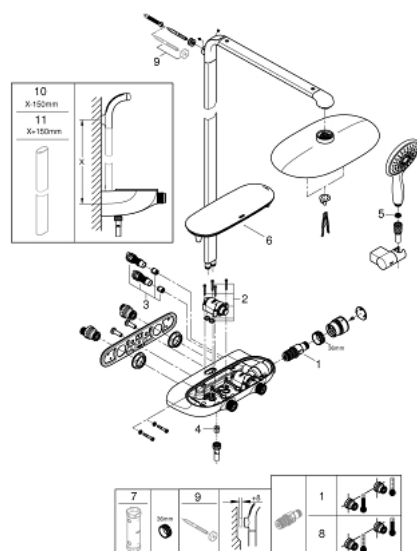

26 361 000 SISTEMA RAINSHOWER SMARTCONTROL MONO 360 SISTEMA DE DUCHE COM TERMOSTÁTICA

DESCRIÇÃO DO PRODUTO

- Colour: cromado
- Composto por:
- Braço de chuveiro horizontal 500 mm
- Termostática SmartControl
- Permite alternar entre:
- Chuveiro de parede Rainshower Mono 360, prato cromado
- Jato GROHE PureRain/GROHE Rain O²*
- Chuveiro de mão Power&Soul 130, prato branco (27 673)
- Suporte de chuveiro de mão (27 055)
- Bicha de chuveiro de 1,75 m 1/2" x 1/2" (28 388 000)
- Caudal mínimo recomendado 10 l/min.
- Jato perfeito com o GROHE DreamSpray
- Acabamento GROHE LongLife
- GROHE CoolTouch Sem risco de queimaduras
- Cartucho compacto GROHE TurboStat com termoelemento em cera
- GROHE EcoJoy para menor consumo e jato perfeito
- Limitador de temperatura GROHE SafeStop 38°C
- GROHE SafeStop Plus (opcional) limitador de temperatura a 43°C
- SmartControl pressionar para LIGAR-DESLIGAR, rodar para ajustar o caudal
- GROHE EasyReach apoio de chuveiro
- Sistema anticalcário GROHE SpeedClean
- Adequado para utilização com esquentadores a partir de 18 kWh
- Para ser decidido na primeira instalação; configuração padrão de fábrica: GROHE PureRain

26 361 000 SISTEMA RAINSHOWER SMARTCONTROL MONO 360 SISTEMA DE DUCHE COM TERMOSTÁTICA

PEÇAS DE REPOSIÇÃO , outubro 2018 – now

- 1: Termoelemento TurboStat 1/2" (Spare part-nr. 47439000)
- 2: Cartucho (Spare part-nr. 48297000)
- 3: Sede 1/2" (Spare part-nr. 4901000M)
- 4: Sede 1/2" (Spare part-nr. 08565000)
- 5: filtro (Spare part-nr. 0700200M)
- 6: Prateleira (Spare part-nr. 48482000)
- 7: Chave de caixa (Spare part-nr. 49059000)*
- 8: Cartucho GROHE TurboStat 1/2" (Spare part-nr. 47175000)*
- 9: Disco de compensação (Spare part-nr. 26385000)*
- 10: Tubo de sistema de duche para adaptação (Spare part-nr. 48349000)*
- 11: Tubo de sistema de duche para adaptação (Spare part-nr. 48350000)*