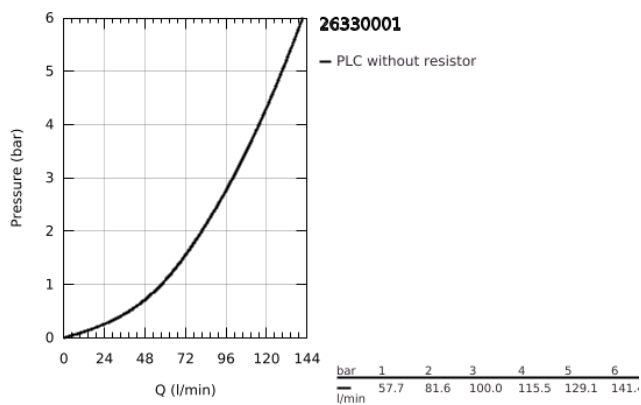

26 330 001 COSTA L MISTURADORA DE DUCHE 1/2"

DESCRIÇÃO DO PRODUTO

- Colour: cromado
- Isolamento térmico
- Castelos de longa duração
- Ligação de chuveiro 1/2"
- Rácores em S (150 ± 25)
- Acabamento GROHE LongLife

26 330 001 COSTA L MISTURADORA DE DUCHE 1/2"

PEÇAS DE REPOSIÇÃO , junho 2007 – now

- 1: Manipulo (Spare part-nr. 45994000)
 - 1.1: peça de encaixe (Spare part-nr. 0538600M)
 - 2: Castelo 1/2" (Spare part-nr. 07146000)
 - 2.1: o'ring (Spare part-nr. 0128300M)
 - 2.2: o'ring (Spare part-nr. 0392400M)
 - 2.3: Obturador 1/2" (Spare part-nr. 0529100M)
 - 3: Sede 1/2" (Spare part-nr. 45044000)
 - 4: Rácor em S (Spare part-nr. 12075000)
 - 4.1: Obturador 1/2" (Spare part-nr. 0138600M)
 - 4.2: Espelho (Spare part-nr. 0221000M)
 - 5: Sede 1/2" (Spare part-nr. 08565000)
 - 6: Prolongamentos 3/4", 20 mm (Spare part-nr. 0713000M)*
 - 7: Parafuso Costa/Avina (Spare part-nr. 48013000)*
 - 8: Chave de porcas (Spare part-nr. 19377000)*
- * Acessórios Opcionais