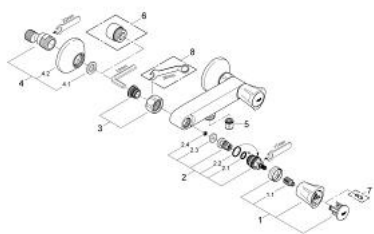

26 330 001 COSTA L MISTURADORA DE DUCHE 1/2"

DESCRIÇÃO DO PRODUTO

- Colour: cromado
- Isolamento térmico
- Castelos de longa duração
- Ligação de chuveiro 1/2"
- Rácores em S (150 ± 25)
- Acabamento GROHE LongLife

26 330 001 COSTA L MISTURADORA DE DUCHE 1/2"

PEÇAS DE REPOSIÇÃO , junho 2007 – now

- 1: Manipulo (Spare part-nr. 45994000)
 - 1.1: peça de encaixe (Spare part-nr. 0538600M)
 - 2: Castelo 1/2" (Spare part-nr. 07146000)
 - 2.1: o'ring (Spare part-nr. 0128300M)
 - 2.2: o'ring (Spare part-nr. 0392400M)
 - 2.3: Obturador 1/2" (Spare part-nr. 0529100M)
 - 3: Sede 1/2" (Spare part-nr. 45044000)
 - 4: Rácor em S (Spare part-nr. 12075000)
 - 4.1: Obturador 1/2" (Spare part-nr. 0138600M)
 - 4.2: Espelho (Spare part-nr. 0221000M)
 - 5: Sede 1/2" (Spare part-nr. 08565000)
 - 6: Prolongamentos 3/4", 20 mm (Spare part-nr. 0713000M)*
 - 7: Parafuso Costa/Avina (Spare part-nr. 48013000)*
 - 8: Chave de porcas (Spare part-nr. 19377000)*
- * Acessórios Opcionais