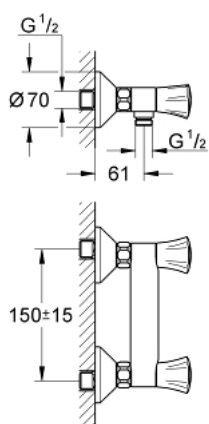

26 330 001 COSTA L MISTURADORA DE DUCHE 1/2"

DESCRIÇÃO DO PRODUTO

- Colour: cromado
- Isolamento térmico
- Castelos de longa duração
- Ligação de chuveiro 1/2"
- Rácores em S (150 ± 25)
- Acabamento GROHE LongLife

26 330 001 COSTA L MISTURADORA DE DUCHE 1/2"

PEÇAS DE REPOSIÇÃO , junho 2007 – now

- 1: Manipulo (Spare part-nr. 45994000)
 - 1.1: peça de encaixe (Spare part-nr. 0538600M)
 - 2: Castelo 1/2" (Spare part-nr. 07146000)
 - 2.1: o'ring (Spare part-nr. 0128300M)
 - 2.2: o'ring (Spare part-nr. 0392400M)
 - 2.3: Obturador 1/2" (Spare part-nr. 0529100M)
 - 3: Sede 1/2" (Spare part-nr. 45044000)
 - 4: Rácor em S (Spare part-nr. 12075000)
 - 4.1: Obturador 1/2" (Spare part-nr. 0138600M)
 - 4.2: Espelho (Spare part-nr. 0221000M)
 - 5: Sede 1/2" (Spare part-nr. 08565000)
 - 6: Prolongamentos 3/4", 20 mm (Spare part-nr. 0713000M)*
 - 7: Parafuso Costa/Avina (Spare part-nr. 48013000)*
 - 8: Chave de porcas (Spare part-nr. 19377000)*
- * Acessórios Opcionais