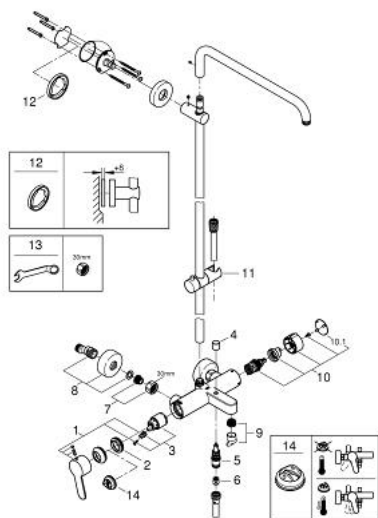

26 322 000 SISTEMAS EUPHORIA SISTEMA DE DUCHE COM MISTURADORA MONOCOMANDO DE BANHEIRA PARA PAREDE

DESCRIÇÃO DO PRODUTO

- Colour: cromado
- Composto por:
 - Braço de chuveiro 450 mm
 - Inversor separado para chuveiro de mão
 - Bicha de chuveiro de 1,75 m 1/2" x 1/2" (28 388 000)
 - Cartucho de discos cerâmicos GROHE SilkMove 35 mm
 - Acabamento GROHE LongLife
 - Inner WaterGuide - isolamento para proteção da superfície
 - Sistema de rotação livre do flexível do chuveiro TwistStop
- Adequado para utilização com esquentadores a partir de 18 kWh
- Caudal mínimo recomendado 7 l/min.

26 322 000 SISTEMAS EUPHORIA SISTEMA DE DUCHE COM MISTURADORA MONOCOMANDO DE BANHEIRA PARA PAREDE

PEÇAS DE REPOSIÇÃO , outubro 2014 – now

- 1: Manípulo e tampa (Spare part-nr. 46750000)
- 2: união roscada (Spare part-nr. 46460000)
- 3: Cartucho (Spare part-nr. 46374000)
- 4: Manípulo regulador com Aquadimmer (Spare part-nr. 64309000)
- 5: Inversor (Spare part-nr. 65655000)
- 6: Sede 1/2" (Spare part-nr. 08565000)
- 7: união roscada (Spare part-nr. 45004000)
- 8: Rácor em S (Spare part-nr. 12662000)
- 9: Perlator tipo "Mousseur" (Spare part-nr. 13926000)
- 10: Inversor (Spare part-nr. 46921000)
- 10.1: Tampa (Spare part-nr. 4788300M)
- 11: Elemento deslizante (Spare part-nr. 12140000)
- 12: Disco de compensação (Spare part-nr. 27180000)*
- 13: Chave de porcas (Spare part-nr. 19377000)*
- 14: Limitador de temperatura (Spare part-nr. 46375000)*