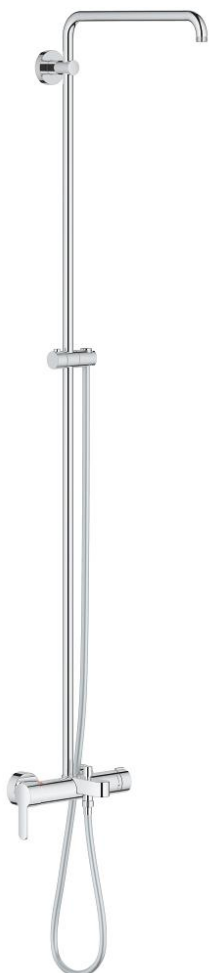

26 322 000 SISTEMAS EUPHORIA SISTEMA DE DUCHE COM MISTURADORA MONOCOMANDO DE BANHEIRA PARA PAREDE

DESCRIÇÃO DO PRODUTO

- Colour: cromado
- Composto por:
 - Braço de chuveiro 450 mm
 - Inversor separado para chuveiro de mão
 - Bicha de chuveiro de 1,75 m 1/2" x 1/2" (28 388 000)
 - Cartucho de discos cerâmicos GROHE SilkMove 35 mm
 - Acabamento GROHE LongLife
 - Inner WaterGuide - isolamento para proteção da superfície
 - Sistema de rotação livre do flexível do chuveiro TwistStop
- Adequado para utilização com esquentadores a partir de 18 kWh
- Caudal mínimo recomendado 7 l/min.

26 322 000 SISTEMAS EUPHORIA SISTEMA DE DUCHE COM MISTURADORA MONOCOMANDO DE BANHEIRA PARA PAREDE

PEÇAS DE REPOSIÇÃO , outubro 2014 – now

- 1: Manípulo e tampa (Spare part-nr. 46750000)
- 2: união roscada (Spare part-nr. 46460000)
- 3: Cartucho (Spare part-nr. 46374000)
- 4: Manípulo regulador com Aquadimmer (Spare part-nr. 64309000)
- 5: Inversor (Spare part-nr. 65655000)
- 6: Sede 1/2" (Spare part-nr. 08565000)
- 7: união roscada (Spare part-nr. 45004000)
- 8: Rácor em S (Spare part-nr. 12662000)
- 9: Perlator tipo "Mousseur" (Spare part-nr. 13926000)
- 10: Inversor (Spare part-nr. 46921000)
- 10.1: Tampa (Spare part-nr. 4788300M)
- 11: Elemento deslizante (Spare part-nr. 12140000)
- 12: Disco de compensação (Spare part-nr. 27180000)*
- 13: Chave de porcas (Spare part-nr. 19377000)*
- 14: Limitador de temperatura (Spare part-nr. 46375000)*