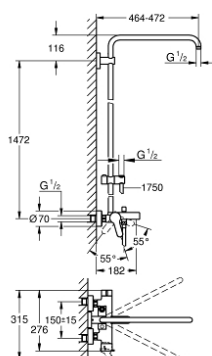

26 322 000 SISTEMAS EUPHORIA SISTEMA DE DUCHE COM MISTURADORA MONOCOMANDO DE BANHEIRA PARA PAREDE

DESCRIÇÃO DO PRODUTO

- Colour: cromado
- Composto por:
 - Braço de chuveiro 450 mm
 - Inversor separado para chuveiro de mão
 - Bicha de chuveiro de 1,75 m 1/2" x 1/2" (28 388 000)
 - Cartucho de discos cerâmicos GROHE SilkMove 35 mm
 - Acabamento GROHE LongLife
 - Inner WaterGuide - isolamento para proteção da superfície
 - Sistema de rotação livre do flexível do chuveiro TwistStop
- Adequado para utilização com esquentadores a partir de 18 kWh
- Caudal mínimo recomendado 7 l/min.

26 322 000 SISTEMAS EUPHORIA SISTEMA DE DUCHE COM MISTURADORA MONOCOMANDO DE BANHEIRA PARA PAREDE

PEÇAS DE REPOSIÇÃO , outubro 2014 – now

- 1: Manípulo e tampa (Spare part-nr. 46750000)
- 2: união roscada (Spare part-nr. 46460000)
- 3: Cartucho (Spare part-nr. 46374000)
- 4: Manípulo regulador com Aquadimmer (Spare part-nr. 64309000)
- 5: Inversor (Spare part-nr. 65655000)
- 6: Sede 1/2" (Spare part-nr. 08565000)
- 7: união roscada (Spare part-nr. 45004000)
- 8: Rácor em S (Spare part-nr. 12662000)
- 9: Perlator tipo "Mousseur" (Spare part-nr. 13926000)
- 10: Inversor (Spare part-nr. 46921000)
- 10.1: Tampa (Spare part-nr. 4788300M)
- 11: Elemento deslizante (Spare part-nr. 12140000)
- 12: Disco de compensação (Spare part-nr. 27180000)*
- 13: Chave de porcas (Spare part-nr. 19377000)*
- 14: Limitador de temperatura (Spare part-nr. 46375000)*