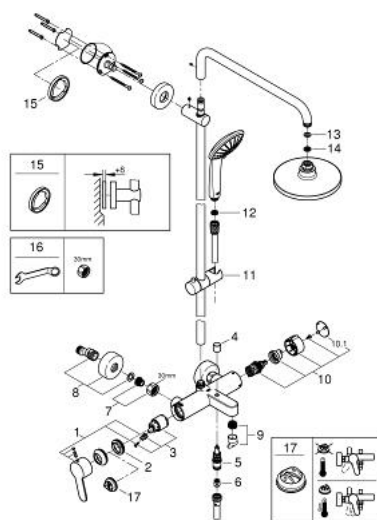

### DESCRIÇÃO DO PRODUTO

- Colour: cromado
- Composto por:
- Braço de chuveiro 450 mm
- Misturadora de banheira exterior com manípulo inversor
- Permite alternar entre:
- Chuveiro de parede Euphoria Cosmopolitan 180(27 491 000)
- Chuveiro fixo cromado
- Jato: Rain
- Ângulo de rotação de  $\pm 15^\circ$
- Chuveiro de mão Euphoria 110 Massage (27 221 000)
- Jatos: Rain, SmartRain, Massage
- Bicha de chuveiro de 1,75 m 1/2" x 1/2" (28 388 000)
- Cartucho de discos cerâmicos GROHE SilkMove 35 mm

### PEÇAS DE REPOSIÇÃO , outubro 2014 – now

- 1: Manípulo e tampa (Spare part-nr. 46750000)
- 2: união roscada (Spare part-nr. 46460000)
- 3: Cartucho (Spare part-nr. 46374000)
- 4: Manípulo regulador com Aquadimmer (Spare part-nr. 64309000)
- 5: Inversor (Spare part-nr. 65655000)
- 6: Sede 1/2" (Spare part-nr. 08565000)
- 7: Sede 1/2" (Spare part-nr. 45044000)
- 8: Rácor em S (Spare part-nr. 12662000)
- 9: Perlator tipo "Mousseur" (Spare part-nr. 13926000)
- 10: Inversor (Spare part-nr. 46921000)
- 10.1: Tampa (Spare part-nr. 4788300M)
- 11: Elemento deslizante (Spare part-nr. 12140000)
- 12: filtro (Spare part-nr. 0700200M)
- 13: junta (Spare part-nr. 0138900M)
- 14: filtro + cavilha roscada (Spare part-nr. 48007000)
- 15: Disco de compensação (Spare part-nr. 27180000)\*
- 16: Chave de porcas (Spare part-nr. 19377000)\*
- 17: Limitador de temperatura (Spare part-nr. 46375000)\*