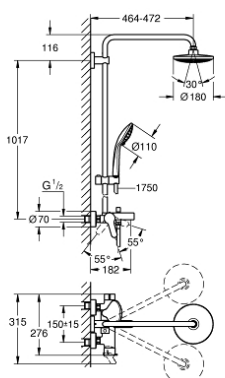

### DESCRIÇÃO DO PRODUTO

- Colour: cromado
- Composto por:
- Braço de chuveiro 450 mm
- Misturadora de banheira exterior com manípulo inversor
- Permite alternar entre:
- Chuveiro de parede Euphoria Cosmopolitan 180(27 491 000)
- Chuveiro fixo cromado
- Jato: Rain
- Ângulo de rotação de  $\pm 15^\circ$
- Chuveiro de mão Euphoria 110 Massage (27 221 000)
- Jatos: Rain, SmartRain, Massage
- Bicha de chuveiro de 1,75 m 1/2" x 1/2" (28 388 000)
- Cartucho de discos cerâmicos GROHE SilkMove 35 mm

### PEÇAS DE REPOSIÇÃO , outubro 2014 – now

- 1: Manípulo e tampa (Spare part-nr. 46750000)
- 2: união roscada (Spare part-nr. 46460000)
- 3: Cartucho (Spare part-nr. 46374000)
- 4: Manípulo regulador com Aquadimmer (Spare part-nr. 64309000)
- 5: Inversor (Spare part-nr. 65655000)
- 6: Sede 1/2" (Spare part-nr. 08565000)
- 7: Sede 1/2" (Spare part-nr. 45044000)
- 8: Rácor em S (Spare part-nr. 12662000)
- 9: Perlator tipo "Mousseur" (Spare part-nr. 13926000)
- 10: Inversor (Spare part-nr. 46921000)
- 10.1: Tampa (Spare part-nr. 4788300M)
- 11: Elemento deslizante (Spare part-nr. 12140000)
- 12: filtro (Spare part-nr. 0700200M)
- 13: junta (Spare part-nr. 0138900M)
- 14: filtro + cavilha roscada (Spare part-nr. 48007000)
- 15: Disco de compensação (Spare part-nr. 27180000)\*
- 16: Chave de porcas (Spare part-nr. 19377000)\*
- 17: Limitador de temperatura (Spare part-nr. 46375000)\*