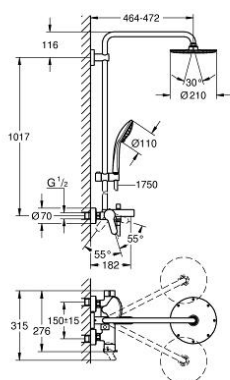

26 314 000 EUPHORIA SYSTEM 210 SISTEMA DE DUCHE COM MISTURADORA MONOCOMANDO DE BANHEIRA PARA PAREDE

DESCRIÇÃO DO PRODUTO

- Colour: cromado
- Braço de chuveiro 450 mm
- Chuveiro de parede Rainshower Cosmopolitan 210 (28 368 000)
- Jato: Rain
- Rótula orientável
- Ângulo de rotação de $\pm 15^\circ$
- Inversor separado para chuveiro de mão
- Chuveiro de mão Euphoria 110 Massage (27 221 000)
- Jatos: Rain, SmartRain, Massage
- Bicha de chuveiro de 1,75 m 1/2" x 1/2" (28 388 000)
- Inner WaterGuide - isolamento para proteção da superfície
- Caudal mínimo recomendado 7 l/min.

26 314 000 EUPHORIA SYSTEM 210 SISTEMA DE DUCHE COM MISTURADORA MONOCOMANDO DE BANHEIRA PARA PAREDE

PEÇAS DE REPOSIÇÃO , outubro 2014 – now

- 1: Manípulo e tampa (Spare part-nr. 46750000)
- 2: união roscada (Spare part-nr. 46460000)
- 3: Cartucho (Spare part-nr. 46374000)
- 4: Manípulo regulador com Aquadimmer (Spare part-nr. 64309000)
- 5: Inversor (Spare part-nr. 65655000)
- 6: Sede 1/2" (Spare part-nr. 08565000)
- 7: Sede 1/2" (Spare part-nr. 45044000)
- 8: Rácor em S (Spare part-nr. 12662000)
- 9: Perlator tipo "Mousseur" (Spare part-nr. 13926000)
- 10: Inversor (Spare part-nr. 46921000)
- 10.1: Tampa (Spare part-nr. 4788300M)
- 11: Elemento deslizante (Spare part-nr. 12140000)
- 12: filtro (Spare part-nr. 0700200M)
- 13: conjunto de peças sobressalentes (Spare part-nr. 45933000)
- 14: Disco de compensação (Spare part-nr. 27180000)*
- 15: Chave de porcas (Spare part-nr. 19377000)*
- 16: Limitador de temperatura (Spare part-nr. 46375000)*