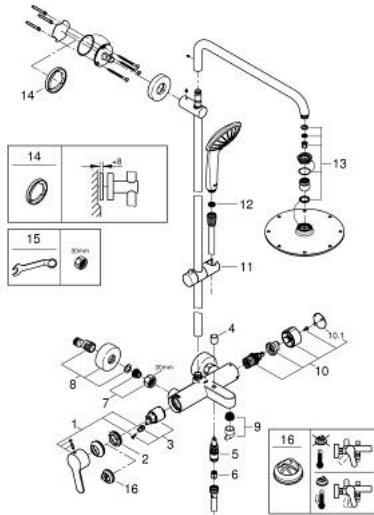

26 314 000 EUPHORIA SYSTEM 210 SISTEMA DE DUCHE COM MISTURADORA MONOCOMANDO DE BANHEIRA PARA PAREDE

DESCRIÇÃO DO PRODUTO

- Colour: cromado
- Braço de chuveiro 450 mm
- Chuveiro de parede Rainshower Cosmopolitan 210 (28 368 000)
- Jato: Rain
- Rótula orientável
- Ângulo de rotação de $\pm 15^\circ$
- Inversor separado para chuveiro de mão
- Chuveiro de mão Euphoria 110 Massage (27 221 000)
- Jatos: Rain, SmartRain, Massage
- Bicha de chuveiro de 1,75 m 1/2" x 1/2" (28 388 000)
- Inner WaterGuide - isolamento para proteção da superfície
- Caudal mínimo recomendado 7 l/min.

26 314 000 EUPHORIA SYSTEM 210 SISTEMA DE DUCHE COM MISTURADORA MONOCOMANDO DE BANHEIRA PARA PAREDE

PEÇAS DE REPOSIÇÃO , outubro 2014 – now

- 1: Manípulo e tampa (Spare part-nr. 46750000)
- 2: união roscada (Spare part-nr. 46460000)
- 3: Cartucho (Spare part-nr. 46374000)
- 4: Manípulo regulador com Aquadimmer (Spare part-nr. 64309000)
- 5: Inversor (Spare part-nr. 65655000)
- 6: Sede 1/2" (Spare part-nr. 08565000)
- 7: Sede 1/2" (Spare part-nr. 45044000)
- 8: Rácor em S (Spare part-nr. 12662000)
- 9: Perlator tipo "Mousseur" (Spare part-nr. 13926000)
- 10: Inversor (Spare part-nr. 46921000)
- 10.1: Tampa (Spare part-nr. 4788300M)
- 11: Elemento deslizante (Spare part-nr. 12140000)
- 12: filtro (Spare part-nr. 0700200M)
- 13: conjunto de peças sobressalentes (Spare part-nr. 45933000)
- 14: Disco de compensação (Spare part-nr. 27180000)*
- 15: Chave de porcas (Spare part-nr. 19377000)*
- 16: Limitador de temperatura (Spare part-nr. 46375000)*