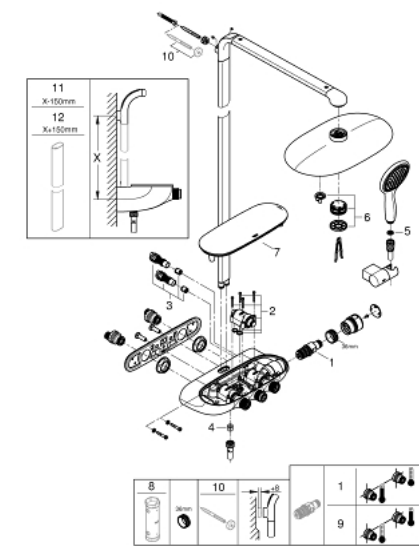

26 250 000 SISTEMA RAINSHOWER SMARTCONTROL DUO 360 SISTEMA DE DUCHE COM TERMOSTÁTICA

DESCRIÇÃO DO PRODUTO

- Colour: cromado
- Composto por:
- Braço de chuveiro horizontal 500 mm
- Termostática SmartControl
- Permite alternar entre:
- Chuveiro de parede Rainshower Duo 360, prato cromado
- jatos GROHE PureRain/GROHE Rain O²* e TrioMassage
- Chuveiro de mão Power&Soul 115 mm (27 671)
- Suporte de chuveiro de mão (27 055)
- Bicha de chuveiro de 1,75 m 1/2" x 1/2" (28 388 000)
- Caudal mínimo recomendado 10 l/min.
- Jato perfeito com o GROHE DreamSpray
- GROHE EcoJoy para menor consumo e jato perfeito
- Limitador de temperatura GROHE SafeStop 38°C
- GROHE SafeStop Plus (opcional) limitador de temperatura a 43°C
- SmartControl pressionar para LIGAR-DESLIGAR, rodar para ajustar o caudal
- GROHE EasyReach apoio de chuveiro
- Adequado para utilização com esquentadores a partir de 18 kWh
- Sistema de rotação livre do flexível do chuveiro TwistStop
- Para ser decidido na primeira instalação; configuração padrão de fábrica: GROHE PureRain

26 250 000 SISTEMA RAINSHOWER SMARTCONTROL DUO 360 SISTEMA DE DUCHE COM TERMOSTÁTICA

PEÇAS DE REPOSIÇÃO , outubro 2018 – now

- 1: Termoelemento TurboStat 1/2" (Spare part-nr. 47439000)
- 2: Cartucho (Spare part-nr. 48297000)
- 3: Sede 1/2" (Spare part-nr. 4901000M)
- 4: Sede 1/2" (Spare part-nr. 08565000)
- 5: filtro (Spare part-nr. 0700200M)
- 6: frente do chuveiro (Spare part-nr. 48348000)
- 7: Prateleira (Spare part-nr. 48482000)
- 8: Chave de caixa (Spare part-nr. 49059000)*
- 9: Cartucho GROHE TurboStat 1/2" (Spare part-nr. 47175000)*
- 10: Disco de compensação (Spare part-nr. 26385000)*
- 11: Tubo de sistema de duche para adaptação (Spare part-nr. 48349000)*
- 12: Tubo de sistema de duche para adaptação (Spare part-nr. 48350000)*