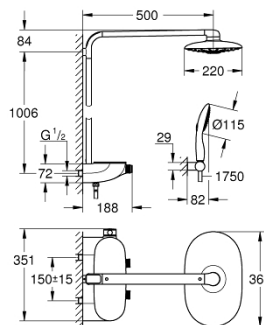

26 250 000 SISTEMA RAINSHOWER SMARTCONTROL DUO 360 SISTEMA DE DUCHE COM TERMOSTÁTICA

DESCRIÇÃO DO PRODUTO

- Colour: cromado
- Composto por:
- Braço de chuveiro horizontal 500 mm
- Termostática SmartControl
- Permite alternar entre:
- Chuveiro de parede Rainshower Duo 360, prato cromado
- jatos GROHE PureRain/GROHE Rain O²* e TrioMassage
- Chuveiro de mão Power&Soul 115 mm (27 671)
- Suporte de chuveiro de mão (27 055)
- Bicha de chuveiro de 1,75 m 1/2" x 1/2" (28 388 000)
- Caudal mínimo recomendado 10 l/min.
- Jato perfeito com o GROHE DreamSpray
- GROHE EcoJoy para menor consumo e jato perfeito
- Limitador de temperatura GROHE SafeStop 38°C
- GROHE SafeStop Plus (opcional) limitador de temperatura a 43°C
- SmartControl pressionar para LIGAR-DESLIGAR, rodar para ajustar o caudal
- GROHE EasyReach apoio de chuveiro
- Adequado para utilização com esquentadores a partir de 18 kWh
- Sistema de rotação livre do flexível do chuveiro TwistStop
- Para ser decidido na primeira instalação; configuração padrão de fábrica: GROHE PureRain

26 250 000 SISTEMA RAINSHOWER SMARTCONTROL DUO 360 SISTEMA DE DUCHE COM TERMOSTÁTICA

PEÇAS DE REPOSIÇÃO , outubro 2018 – now

- 1: Termoelemento TurboStat 1/2" (Spare part-nr. 47439000)
- 2: Cartucho (Spare part-nr. 48297000)
- 3: Sede 1/2" (Spare part-nr. 4901000M)
- 4: Sede 1/2" (Spare part-nr. 08565000)
- 5: filtro (Spare part-nr. 0700200M)
- 6: frente do chuveiro (Spare part-nr. 48348000)
- 7: Prateleira (Spare part-nr. 48482000)
- 8: Chave de caixa (Spare part-nr. 49059000)*
- 9: Cartucho GROHE TurboStat 1/2" (Spare part-nr. 47175000)*
- 10: Disco de compensação (Spare part-nr. 26385000)*
- 11: Tubo de sistema de duche para adaptação (Spare part-nr. 48349000)*
- 12: Tubo de sistema de duche para adaptação (Spare part-nr. 48350000)*