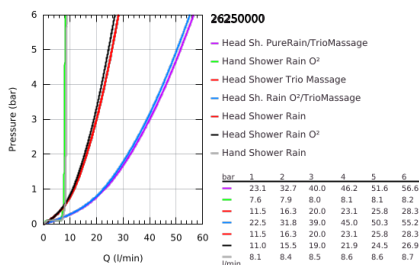

26 250 000 SISTEMA RAINSHOWER SMARTCONTROL DUO 360 SISTEMA DE DUCHE COM TERMOSTÁTICA

DESCRIÇÃO DO PRODUTO

- Colour: cromado
- Composto por:
- Braço de chuveiro horizontal 500 mm
- Termostática SmartControl
- Permite alternar entre:
- Chuveiro de parede Rainshower Duo 360, prato cromado
- jatos GROHE PureRain/GROHE Rain O²* e TrioMassage
- Chuveiro de mão Power&Soul 115 mm (27 671)
- Suporte de chuveiro de mão (27 055)
- Bicha de chuveiro de 1,75 m 1/2" x 1/2" (28 388 000)
- Caudal mínimo recomendado 10 l/min.
- Jato perfeito com o GROHE DreamSpray
- GROHE EcoJoy para menor consumo e jato perfeito
- Limitador de temperatura GROHE SafeStop 38°C
- GROHE SafeStop Plus (opcional) limitador de temperatura a 43°C
- SmartControl pressionar para LIGAR-DESLIGAR, rodar para ajustar o caudal
- GROHE EasyReach apoio de chuveiro
- Adequado para utilização com esquentadores a partir de 18 kWh
- Sistema de rotação livre do flexível do chuveiro TwistStop
- Para ser decidido na primeira instalação; configuração padrão de fábrica: GROHE PureRain

26 250 000 SISTEMA RAINSHOWER SMARTCONTROL DUO 360 SISTEMA DE DUCHE COM TERMOSTÁTICA

PEÇAS DE REPOSIÇÃO , outubro 2018 – now

- 1: Termoelemento TurboStat 1/2" (Spare part-nr. 47439000)
- 2: Cartucho (Spare part-nr. 48297000)
- 3: Sede 1/2" (Spare part-nr. 4901000M)
- 4: Sede 1/2" (Spare part-nr. 08565000)
- 5: filtro (Spare part-nr. 0700200M)
- 6: frente do chuveiro (Spare part-nr. 48348000)
- 7: Prateleira (Spare part-nr. 48482000)
- 8: Chave de caixa (Spare part-nr. 49059000)*
- 9: Cartucho GROHE TurboStat 1/2" (Spare part-nr. 47175000)*
- 10: Disco de compensação (Spare part-nr. 26385000)*
- 11: Tubo de sistema de duche para adaptação (Spare part-nr. 48349000)*
- 12: Tubo de sistema de duche para adaptação (Spare part-nr. 48350000)*