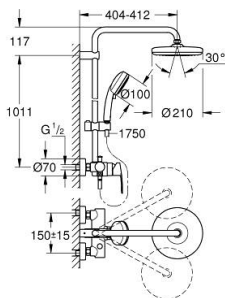

26 224 001 TEMPESTA COSMOPOLITAN SYSTEM 210 SISTEMA DE DUCHE COM MISTURADORA MONOCOMANDO PARA MONTAGEM NA PAREDE

DESCRIÇÃO DO PRODUTO

- Colour: cromado
- Composto por:
- Braço de chuveiro 390 mm
- Misturadora monocomando duche com inversor
- Permite alternar entre:
- Chuveiro de teto Tempesta 210 (26 408)
- Jato: Rain
- Rótula orientável
- Ângulo de rotação de $\pm 15^\circ$
- Chuveiro mão Tempesta Cosmopolitan 100 (27 571 001)
- 2 jatos: Rain, Jet
- Com suporte ajustável em altura
- Flexível Rotaflex TwistStop 1,75 m 1/2" x 1/2" (28 410)
- Cartucho de discos cerâmicos GROHE SilkMove 46 mm
- Jato perfeito com o GROHE DreamSpray
- Acabamento GROHE LongLife
- Sistema anticalcário GROHE SpeedClean
- Inner WaterGuide - isolamento para proteção da superfície
- Sistema de rotação livre do flexível do chuveiro TwistStop
- Adequado para utilização com esquentadores a partir de 18 kWh
- Caudal mínimo recomendado 7 l/min.

26 224 001 TEMPESTA COSMOPOLITAN SYSTEM 210 SISTEMA DE DUCHE COM MISTURADORA MONOCOMANDO PARA MONTAGEM NA PAREDE

PEÇAS DE REPOSIÇÃO , abril 2018 – now

- 1: Manipulo e tampa (Spare part-nr. 46726000)
 - 2: Calota (desde 1999) (Spare part-nr. 46025000)
 - 3: Cartucho (Spare part-nr. 46048000)
 - 4: Manipulo regulador com Aquadimmer (Spare part-nr. 65648000)
 - 5: Inversor (Spare part-nr. 65655000)
 - 6: Sede 1/2" (Spare part-nr. 08565000)
 - 7: Sede 1/2" (Spare part-nr. 45044000)
 - 8: Rácor em S (Spare part-nr. 12662000)
 - 9: Elemento deslizante (Spare part-nr. 12140000)
 - 10: filtro (Spare part-nr. 0700200M)
 - 11: Fixador de rampa de duche (Spare part-nr. 48423000)
 - 12: junta (Spare part-nr. 0138900M)
 - 13: filtro + cavilha roscada (Spare part-nr. 48007000)
 - 14: Tubo de sistema de duche para adaptação (Spare part-nr. 48053000)*
 - 15: Tubo de sistema de duche para adaptação (Spare part-nr. 48054000)*
 - 16: Chave de porcas (Spare part-nr. 19377000)*
 - 17: Limitador de temperatura (Spare part-nr. 46375000)*
- * Acessórios Opcionais