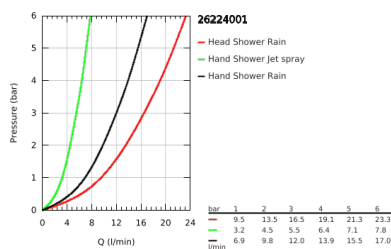

26 224 001 TEMPESTA COSMOPOLITAN SYSTEM 210 SISTEMA DE DUCHE COM MISTURADORA MONOCOMANDO PARA MONTAGEM NA PAREDE

DESCRIÇÃO DO PRODUTO

- Colour: cromado
- Composto por:
- Braço de chuveiro 390 mm
- Misturadora monocomando duche com inversor
- Permite alternar entre:
- Chuveiro de teto Tempesta 210 (26 408)
- Jato: Rain
- Rótula orientável
- Ângulo de rotação de $\pm 15^\circ$
- Chuveiro mão Tempesta Cosmopolitan 100 (27 571 001)
- 2 jatos: Rain, Jet
- Com suporte ajustável em altura
- Flexível Rotaflex TwistStop 1,75 m 1/2" x 1/2" (28 410)
- Cartucho de discos cerâmicos GROHE SilkMove 46 mm
- Jato perfeito com o GROHE DreamSpray
- Acabamento GROHE LongLife
- Sistema anticalcário GROHE SpeedClean
- Inner WaterGuide - isolamento para proteção da superfície
- Sistema de rotação livre do flexível do chuveiro TwistStop
- Adequado para utilização com esquentadores a partir de 18 kWh
- Caudal mínimo recomendado 7 l/min.

26 224 001 TEMPESTA COSMOPOLITAN SYSTEM 210 SISTEMA DE DUCHE COM MISTURADORA MONOCOMANDO PARA MONTAGEM NA PAREDE

PEÇAS DE REPOSIÇÃO , abril 2018 – now

- 1: Manipulo e tampa (Spare part-nr. 46726000)
 - 2: Calota (desde 1999) (Spare part-nr. 46025000)
 - 3: Cartucho (Spare part-nr. 46048000)
 - 4: Manipulo regulador com Aquadimmer (Spare part-nr. 65648000)
 - 5: Inversor (Spare part-nr. 65655000)
 - 6: Sede 1/2" (Spare part-nr. 08565000)
 - 7: Sede 1/2" (Spare part-nr. 45044000)
 - 8: Rácor em S (Spare part-nr. 12662000)
 - 9: Elemento deslizante (Spare part-nr. 12140000)
 - 10: filtro (Spare part-nr. 0700200M)
 - 11: Fixador de rampa de duche (Spare part-nr. 48423000)
 - 12: junta (Spare part-nr. 0138900M)
 - 13: filtro + cavilha roscada (Spare part-nr. 48007000)
 - 14: Tubo de sistema de duche para adaptação (Spare part-nr. 48053000)*
 - 15: Tubo de sistema de duche para adaptação (Spare part-nr. 48054000)*
 - 16: Chave de porcas (Spare part-nr. 19377000)*
 - 17: Limitador de temperatura (Spare part-nr. 46375000)*
- * Acessórios Opcionais