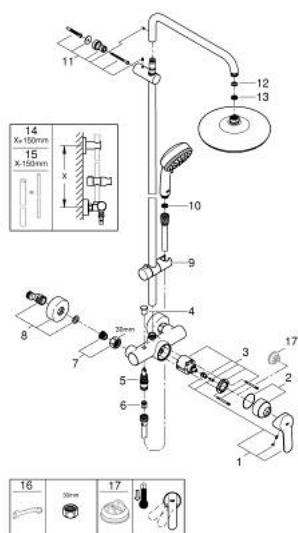

26 224 001 TEMPESTA COSMOPOLITAN SYSTEM 210 SISTEMA DE DUCHE COM MISTURADORA MONOCOMANDO PARA MONTAGEM NA PAREDE

DESCRIÇÃO DO PRODUTO

- Colour: cromado
- Composto por:
- Braço de chuveiro 390 mm
- Misturadora monocomando duche com inversor
- Permite alternar entre:
- Chuveiro de teto Tempesta 210 (26 408)
- Jato: Rain
- Rótula orientável
- Ângulo de rotação de $\pm 15^\circ$
- Chuveiro mão Tempesta Cosmopolitan 100 (27 571 001)
- 2 jatos: Rain, Jet
- Com suporte ajustável em altura
- Flexível Rotaflex TwistStop 1,75 m 1/2" x 1/2" (28 410)
- Cartucho de discos cerâmicos GROHE SilkMove 46 mm
- Jato perfeito com o GROHE DreamSpray
- Acabamento GROHE LongLife
- Sistema anticalcário GROHE SpeedClean
- Inner WaterGuide - isolamento para proteção da superfície
- Sistema de rotação livre do flexível do chuveiro TwistStop
- Adequado para utilização com esquentadores a partir de 18 kWh
- Caudal mínimo recomendado 7 l/min.

26 224 001 TEMPESTA COSMOPOLITAN SYSTEM 210 SISTEMA DE DUCHE COM MISTURADORA MONOCOMANDO PARA MONTAGEM NA PAREDE

PEÇAS DE REPOSIÇÃO , abril 2018 – now

- 1: Manipulo e tampa (Spare part-nr. 46726000)
 - 2: Calota (desde 1999) (Spare part-nr. 46025000)
 - 3: Cartucho (Spare part-nr. 46048000)
 - 4: Manipulo regulador com Aquadimmer (Spare part-nr. 65648000)
 - 5: Inversor (Spare part-nr. 65655000)
 - 6: Sede 1/2" (Spare part-nr. 08565000)
 - 7: Sede 1/2" (Spare part-nr. 45044000)
 - 8: Rácor em S (Spare part-nr. 12662000)
 - 9: Elemento deslizante (Spare part-nr. 12140000)
 - 10: filtro (Spare part-nr. 0700200M)
 - 11: Fixador de rampa de duche (Spare part-nr. 48423000)
 - 12: junta (Spare part-nr. 0138900M)
 - 13: filtro + cavilha roscada (Spare part-nr. 48007000)
 - 14: Tubo de sistema de duche para adaptação (Spare part-nr. 48053000)*
 - 15: Tubo de sistema de duche para adaptação (Spare part-nr. 48054000)*
 - 16: Chave de porcas (Spare part-nr. 19377000)*
 - 17: Limitador de temperatura (Spare part-nr. 46375000)*
- * Acessórios Opcionais