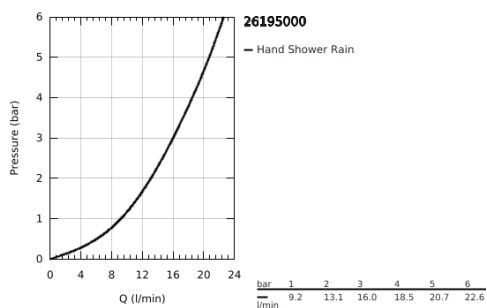

26 195 000 VITALIO GO 100 CHUVEIRO DE MÃO 1 JATO

DESCRIÇÃO DO PRODUTO

- Colour: cromado
- Jato: Rain
- Caudal máximo (a 3 bar): 16 l/min
- Jato perfeito com o GROHE DreamSpray
- Acabamento GROHE LongLife
- Sistema anticalcário GROHE SpeedClean
- Inner WaterGuide - isolamento para proteção da superfície
- ShockProof anel de silicone à prova de choque que previne danos causados pela queda do chuveiro
- Sistema de montagem universal: adaptável a todos os flexíveis de chuveiro standard
- Embalagem de 5 cores com janela de produto