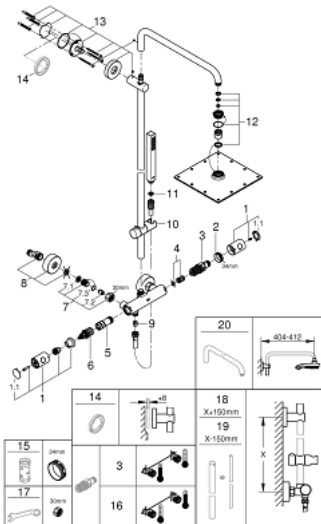

26 187 000 EUPHORIA SYSTEM 230 SISTEMA DE DUCHE COM TERMOSTÁTICA

PEÇAS DE REPOSIÇÃO , julho 2017 – now

- 1: Manipulo Adria (Spare part-nr. 47984000)
- 1.1: Tampa (Spare part-nr. 6458500M)
- 2: anel de fixação (Spare part-nr. 47743000)
- 3: Termoelemento TurboStat 1/2" (Spare part-nr. 47439000)
- 4: Tampão (Spare part-nr. 47398000)
- 5: Fluxo de água (Spare part-nr. 47751000)
- 6: Aquadimmer (Spare part-nr. 12433000)
- 7: Sede 1/2" (Spare part-nr. 47189000)
- 7.1: filtro (Spare part-nr. 0726400M)
- 7.2: Sede 1/2" (Spare part-nr. 08565000)
- 7.3: o'ring (Spare part-nr. 0305500M)
- 8: Rácor em S (Spare part-nr. 12662000)
- 9: Sede 1/2" (Spare part-nr. 08565000)
- 10: Elemento deslizante (Spare part-nr. 12140000)
- 11: filtro (Spare part-nr. 0700200M)
- 12: conjunto de peças sobressalentes (Spare part-nr. 48471000)
- 13: Fixador de rampa de duche (Spare part-nr. 48279000)
- 14: Disco de compensação (Spare part-nr. 27180000)*
- 15: Chave de caixa (Spare part-nr. 19332000)*
- 16: Cartucho GROHE TurboStat 1/2" (Spare part-nr. 47175000)*
- 17: Chave de porcas (Spare part-nr. 19377000)*
- 18: Tubo de sistema de duche para adaptação (Spare part-nr. 48053000)*
- 19: Tubo de sistema de duche para adaptação (Spare part-nr. 48054000)*
- 20: Braço de chuveiro para sistemas de duche (Spare part-nr. 14047000)*