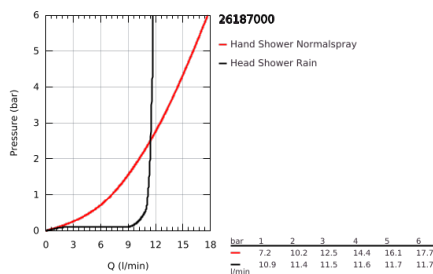

26 187 000 EUPHORIA SYSTEM 230 SISTEMA DE DUCHE COM TERMOSTÁTICA

DESCRIÇÃO DO PRODUTO (1/2)

- Colour: cromado
- Composto por:
 - Braço de chuveiro 450 mm
 - Termostática
 - Permite alternar entre:
 - Chuveiro de tecto 230 (27 479 000)
 - Material: metal
 - Jato: Rain
 - Caudal máximo (a 3 bar): 11.5 l/min
 - Rótula orientável
 - Ângulo de rotação de $\pm 15^\circ$
 - Chuveiro de mão Euphoria Cube Stick (27 698 000)
 - Caudal máximo (a 3 bar): 12,5 l/min
 - Com suporte ajustável em altura (12 140 000)
 - Bicha de chuveiro de 1,75 m 1/2" x 1/2" (28 388 000)
 - maximum flow rate system (at 3 bar): 12.5 l/min
 - Cartucho compacto GROHE TurboStat com termoelemento em cera
 - Limitador de temperatura GROHE SafeStop 38°C
 - GROHE SafeStop Plus (opcional) limitador de temperatura a 43°C
 - Jato perfeito com o GROHE DreamSpray
 - Acabamento GROHE LongLife
 - Sistema anticalcário GROHE SpeedClean
 - Inner WaterGuide - isolamento para proteção da superfície
 - Sistema de rotação livre do flexível do chuveiro TwistStop

Pure Freude
an Wasser

26 187 000 **EUPHORIA SYSTEM 230 SISTEMA DE DUCHE COM TERMOSTÁTICA**

DESCRIÇÃO DO PRODUTO (2/2)

- GROHE Metal Grip manípulos de metal ergonómicos
- Adequado para utilização com esquentadores a partir de 18 kWh
- Caudal mínimo recomendado 5l/min.
- Upgrade opcional: saboneteira GROHE EasyReach (26 362)