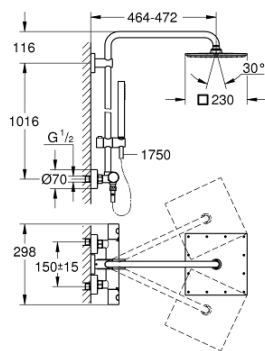

26 187 000 EUPHORIA SYSTEM 230 SISTEMA DE DUCHE COM TERMOSTÁTICA

DESCRIÇÃO DO PRODUTO (1/2)

- Colour: cromado
- Composto por:
  - Braço de chuveiro 450 mm
  - Termostática
    - Permite alternar entre:
      - Chuveiro de tecto 230 (27 479 000)
      - Material: metal
      - Jato: Rain
      - Caudal máximo (a 3 bar): 11.5 l/min
      - Rótula orientável
      - Ângulo de rotação de $\pm 15^\circ$
      - Chuveiro de mão Euphoria Cube Stick (27 698 000)
      - Caudal máximo (a 3 bar): 12,5 l/min
      - Com suporte ajustável em altura (12 140 000)
      - Bicha de chuveiro de 1,75 m 1/2" x 1/2" (28 388 000)
      - maximum flow rate system (at 3 bar): 12.5 l/min
      - Cartucho compacto GROHE TurboStat com termoelemento em cera
      - Limitador de temperatura GROHE SafeStop 38°C
      - GROHE SafeStop Plus (opcional) limitador de temperatura a 43°C
      - Jato perfeito com o GROHE DreamSpray
      - Acabamento GROHE LongLife
      - Sistema anticalcário GROHE SpeedClean
      - Inner WaterGuide - isolamento para proteção da superfície
      - Sistema de rotação livre do flexível do chuveiro TwistStop