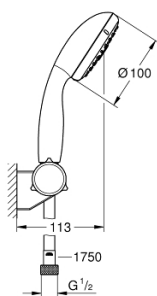

26 182 000 **VITALIO START 100 <P>CONJUNTO COM SUPORTE DE PAREDE 3 JATOS</P>**

DESCRIÇÃO DO PRODUTO

- Colour: cromado
- Vitalio Start Chuveiro de mão 3 jactos (27 953)
- Suporte de duche ajustável Vitalio Universal (26 183)
- Flexível Vitalioflex Trend 1750 mm 1/2" x 1/2"(28 742)
- limitador de caudal a 9,5 l/min
- Embalagem de 5 cores com janela de produto

26 182 000 **VITALIO START 100** <P>**CONJUNTO COM SUPORTE DE PAREDE 3 JATOS**</P>

PEÇAS DE REPOSIÇÃO , novembro 2013 – now

1: filtro (Spare part-nr. 0700200M)

2: Tampa (Spare part-nr. 45652P00)