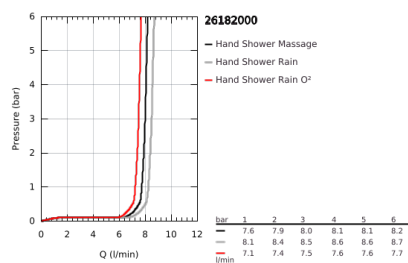

26 182 000 **VITALIO START 100 <P>CONJUNTO COM SUPORTE DE PAREDE 3 JATOS</P>**

DESCRIÇÃO DO PRODUTO

- Colour: cromado
- Vitalio Start Chuveiro de mão 3 jactos (27 953)
- Suporte de duche ajustável Vitalio Universal (26 183)
- Flexível Vitalioflex Trend 1750 mm 1/2" x 1/2"(28 742)
- limitador de caudal a 9,5 l/min
- Embalagem de 5 cores com janela de produto