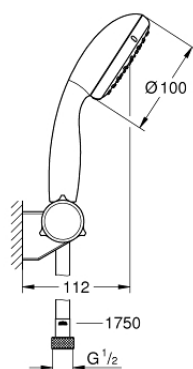

26 181 000 VITALIO START 100 CONJUNTO SUPORTE DE PAREDE 2 JATOS

DESCRIÇÃO DO PRODUTO

- Colour: cromado
- Chuveiro de mão Vitalio Start 100 2 jatos (27 947 000)
- Suporte de duche ajustável Vitalio Universal (26 183)
- Flexível Vitalioflex Trend 1750 mm 1/2" x 1/2"(28 742)
- GROHE EcoJoy limitador de caudal 5,7 l/min.

26 181 000 **VITALIO START 100 CONJUNTO SUPORTE DE PAREDE 2 JATOS**

PEÇAS DE REPOSIÇÃO , novembro 2013 – now

1: filtro (Spare part-nr. 0700200M)

2: Tampa (Spare part-nr. 45652P00)