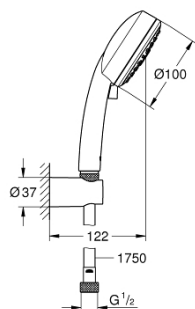

26 176 000 VITALIO COMFORT 100 <P>CONJUNTO COM SUPORTE DE PAREDE 3 JATOS</P>

DESCRIÇÃO DO PRODUTO

- Colour: cromado
- Composto por:
 - Chuveiro de mão Vitalio Comfort 110, 3 jatos (26 092)
 - wall shower holder Vitalio Universal, non-adjustable (26 102)
 - Flexível Vitalioflex Trend 1750 mm 1/2" x 1/2"(28 742)
- limitador de caudal a 9,5 l/min
- Jato perfeito com o GROHE DreamSpray
- Acabamento GROHE LongLife
- Sistema anticalcário GROHE SpeedClean
- Inner WaterGuide - isolamento para proteção da superfície
- suitable for screwing (including screws and dowels) or gluing (GROHE QuickGlue S1 41 246 000 sold separately)
- Capacidade: max. 20 kg
- A capacidade de retenção especificada é válida apenas para carga estática (aplicada lentamente) e para a utilização prevista
- Embalagem de 5 cores

26 176 000 **VITALIO COMFORT 100 <P>CONJUNTO COM SUPORTE DE PAREDE 3
JATOS</P>**

PEÇAS DE REPOSIÇÃO , outubro 2013 – now

1: filtro (Spare part-nr. 0700200M)