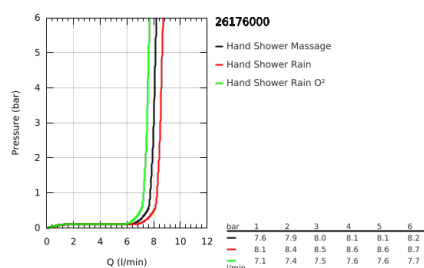

26 176 000 VITALIO COMFORT 100 <P>CONJUNTO COM SUPORTE DE PAREDE 3 JATOS</P>

DESCRIÇÃO DO PRODUTO

- Colour: cromado
- Composto por:
 - Chuveiro de mão Vitalio Comfort 110, 3 jatos (26 092)
 - wall shower holder Vitalio Universal, non-adjustable (26 102)
 - Flexível Vitalioflex Trend 1750 mm 1/2" x 1/2"(28 742)
- limitador de caudal a 9,5 l/min
- Jato perfeito com o GROHE DreamSpray
- Acabamento GROHE LongLife
- Sistema anticalcário GROHE SpeedClean
- Inner WaterGuide - isolamento para proteção da superfície
- suitable for screwing (including screws and dowels) or gluing (GROHE QuickGlue S1 41 246 000 sold separately)
- Capacidade: max. 20 kg
- A capacidade de retenção especificada é válida apenas para carga estática (aplicada lentamente) e para a utilização prevista
- Embalagem de 5 cores

26 176 000 **VITALIO COMFORT 100 <P>CONJUNTO COM SUPORTE DE PAREDE 3
JATOS</P>**

PEÇAS DE REPOSIÇÃO , outubro 2013 – now

1: filtro (Spare part-nr. 0700200M)