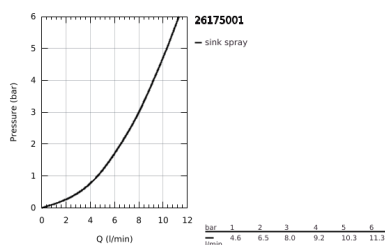

## 26 175 001 VITALIO TRIGGER SPRAY 30 CONJUNTO DE SUPORTE DE PAREDE 1 JATO

### DESCRIÇÃO DO PRODUTO

- Colour: cromado
- Chuveiro de mão com gatilho (26 351 000)
- Caudal máximo (a 3 bar): 8 l/min
- Suporte para chuveiro de parede (28 605)
- Flexível Silverflex Long-Life 1250 mm (26 335)
- Sistema anticalcário GROHE SpeedClean
- Adequado para aparafusar (incluindo parafusos e cavilhas)
- Embalagem de 5 cores
- Por favor consulte as normas locais de instalação.