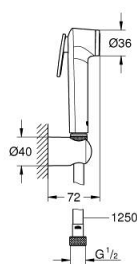

## 26 175 001 VITALIO TRIGGER SPRAY 30 CONJUNTO DE SUPORTE DE PAREDE 1 JATO

### DESCRIÇÃO DO PRODUTO

- Colour: cromado
- Chuveiro de mão com gatilho (26 351 000)
- Caudal máximo (a 3 bar): 8 l/min
- Suporte para chuveiro de parede (28 605)
- Flexível Silverflex Long-Life 1250 mm (26 335)
- Sistema anticalcário GROHE SpeedClean
- Adequado para aparafusar (incluindo parafusos e cavilhas)
- Embalagem de 5 cores
- Por favor consulte as normas locais de instalação.

26 175 001 **VITALIO TRIGGER SPRAY 30 CONJUNTO DE SUPORTE DE PAREDE 1 JATO**

**PEÇAS DE REPOSIÇÃO** , janeiro 2015 – now

1: filtro (Spare part-nr. 0700200M)

2: Sede 1/2" (Spare part-nr. 1416500M)\*

\* Acessórios Opcionais