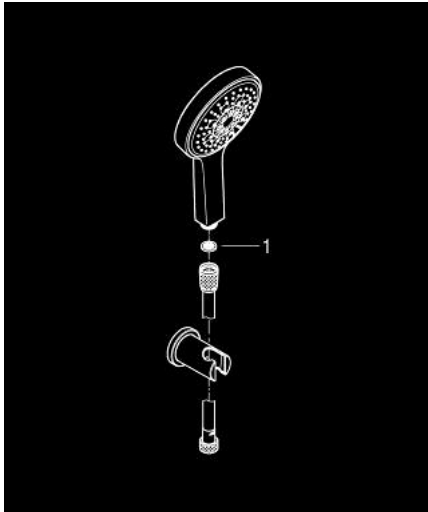

## 26 174 000 **POWER&SOUL COSMOPOLITAN CONJUNTO SUPORTE CHUVEIRO 4 JATOS**

### DESCRIÇÃO DO PRODUTO

- Colour: cromado
- Composto por:
  - Chuveiro de Mão Power & Soul Cosmopolitan 130 mm (27 664 000)
  - Suporte de chuveiro de parede
- Jato perfeito com o GROHE DreamSpray
- Acabamento GROHE LongLife
- Sistema anticalcário GROHE SpeedClean
- Inner WaterGuide - isolamento para proteção da superfície

26 174 000 **POWER&SOUL COSMOPOLITAN CONJUNTO SUPORTE CHUVEIRO 4 JATOS**

**PEÇAS DE REPOSIÇÃO** , setembro 2013 – now

1: filtro (Spare part-nr. 0700200M)