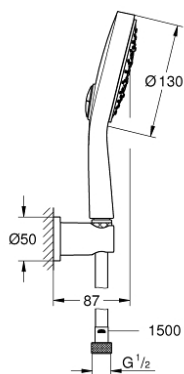

### DESCRIÇÃO DO PRODUTO

- Colour: cromado
- Composto por:
  - Chuveiro de Mão Power & Soul Cosmopolitan 130 mm (27 664 000)
  - Suporte de chuveiro de parede
- Jato perfeito com o GROHE DreamSpray
- Acabamento GROHE LongLife
- Sistema anticalcário GROHE SpeedClean
- Inner WaterGuide - isolamento para proteção da superfície