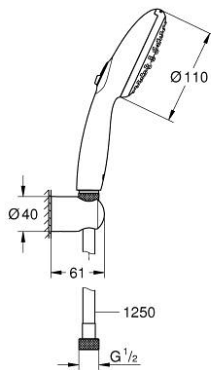

26 164 243 3 TEMPESTA 110 CONJUNTO DE PAREDE 2 JATOS (RAIN, JET)

DESCRIÇÃO DO PRODUTO

- Colour: matte black
- Composto por:
- Chuveiro de mão Tempesta 110 (26 161)
- Caudal máximo (a 3 bar): 7,4 l/min
- Suporte de parede Tempesta, não ajustável (28 605)
- Flexível de duche 1500 mm 1/2" x 1/2" (28 364)
- GROHE EcoJoy para menor consumo e jato perfeito
- GROHE SmartSwitch - facilidade em alternar o seu jato preferido
- Jato perfeito com o GROHE DreamSpray
- Sistema anticalcário GROHE SpeedClean
- Inner WaterGuide - isolamento para proteção da superfície
- ShockProof anel de silicone à prova de choque que previne danos causados pela queda do chuveiro
- Pressão mínima 1,0 bar
- Adequado para utilização com esquentadores
- Edição Profissional

26 164 243 3 **TEMPESTA 110 CONJUNTO DE PAREDE 2 JATOS (RAIN, JET)**

PEÇAS DE REPOSIÇÃO , fevereiro 2023 – now

1: filtro (Spare part-nr. 0700200M)