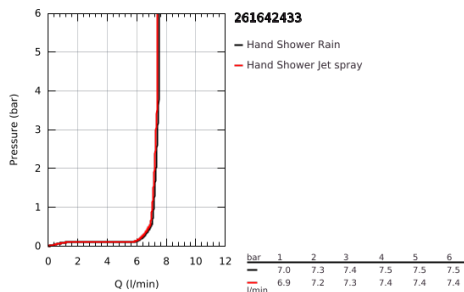

26 164 243 3 TEMPESTA 110 CONJUNTO DE PAREDE 2 JATOS (RAIN, JET)

DESCRIÇÃO DO PRODUTO

- Colour: matte black
- Composto por:
- Chuveiro de mão Tempesta 110 (26 161)
- Caudal máximo (a 3 bar): 7,4 l/min
- Suporte de parede Tempesta, não ajustável (28 605)
- Flexível de duche 1500 mm 1/2" x 1/2" (28 364)
- GROHE EcoJoy para menor consumo e jato perfeito
- GROHE SmartSwitch - facilidade em alternar o seu jato preferido
- Jato perfeito com o GROHE DreamSpray
- Sistema anticalcário GROHE SpeedClean
- Inner WaterGuide - isolamento para proteção da superfície
- ShockProof anel de silicone à prova de choque que previne danos causados pela queda do chuveiro
- Pressão mínima 1,0 bar
- Adequado para utilização com esquentadores
- Edição Profissional

26 164 243 3 **TEMPESTA 110 CONJUNTO DE PAREDE 2 JATOS (RAIN, JET)**

PEÇAS DE REPOSIÇÃO , fevereiro 2023 – now

1: filtro (Spare part-nr. 0700200M)