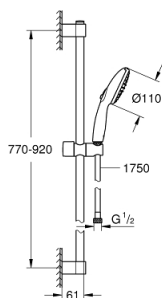

## 26 163 243 3 TEMPESTA 110 CONJUNTO DE DUCHE COM RAMPA 2 JATOS (RAIN, JET)

### DESCRIÇÃO DO PRODUTO

- Colour: matte black
- Composto por:
- Chuveiro de mão Tempesta 110 (26 161)
- Caudal máximo (a 3 bar): 7,4 l/min
- Rampa de duche de 90 cm (27 524)
- Flexível de duche 1750 mm 1/2" x 1/2" (28 388)
- GROHE EcoJoy para menor consumo e jato perfeito
- GROHE SmartSwitch - facilidade em alternar o seu jato preferido
- Jato perfeito com o GROHE DreamSpray
- Flexible Installation - (ajustável a furos pré-existent)
- Suporte ajustável (facilidade em ajustar o suporte do chuveiro de mão)
- Sistema anticalcário GROHE SpeedClean
- Inner WaterGuide - isolamento para proteção da superfície
- ShockProof anel de silicone à prova de choque que previne danos causados pela queda do chuveiro
- Edição Profissional

### PEÇAS DE REPOSIÇÃO , fevereiro 2023 – now

- 1: Fixador de rampa de duche (Spare part-nr. 486072430)
  - 2: Elemento deslizante (Spare part-nr. 486092430)
  - 3: Fixador de rampa de duche (Spare part-nr. 486082430)
  - 4: filtro (Spare part-nr. 0700200M)
  - 5: Disco de compensação (Spare part-nr. 48543001)\*
- \* Acessórios Opcionais