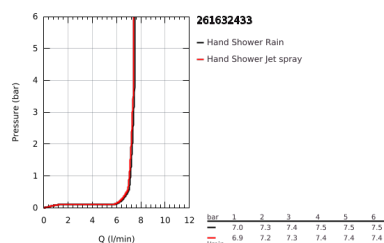

## 26 163 243 3 TEMPESTA 110 CONJUNTO DE DUCHE COM RAMPA 2 JATOS (RAIN, JET)

### DESCRIÇÃO DO PRODUTO

- Colour: matte black
- Composto por:
- Chuveiro de mão Tempesta 110 (26 161)
- Caudal máximo (a 3 bar): 7,4 l/min
- Rampa de duche de 90 cm (27 524)
- Flexível de duche 1750 mm 1/2" x 1/2" (28 388)
- GROHE EcoJoy para menor consumo e jato perfeito
- GROHE SmartSwitch - facilidade em alternar o seu jato preferido
- Jato perfeito com o GROHE DreamSpray
- Flexible Installation - (ajustável a furos pré-existent)
- Suporte ajustável (facilidade em ajustar o suporte do chuveiro de mão)
- Sistema anticalcário GROHE SpeedClean
- Inner WaterGuide - isolamento para proteção da superfície
- ShockProof anel de silicone à prova de choque que previne danos causados pela queda do chuveiro
- Edição Profissional