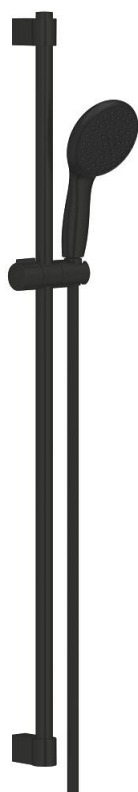

## 26 163 243 3 TEMPESTA 110 CONJUNTO DE DUCHE COM RAMPA 2 JATOS (RAIN, JET)

### DESCRIÇÃO DO PRODUTO

- Colour: matte black
- Composto por:
- Chuveiro de mão Tempesta 110 (26 161)
- Caudal máximo (a 3 bar): 7,4 l/min
- Rampa de duche de 90 cm (27 524)
- Flexível de duche 1750 mm 1/2" x 1/2" (28 388)
- GROHE EcoJoy para menor consumo e jato perfeito
- GROHE SmartSwitch - facilidade em alternar o seu jato preferido
- Jato perfeito com o GROHE DreamSpray
- Flexible Installation - (ajustável a furos pré-existent)
- Suporte ajustável (facilidade em ajustar o suporte do chuveiro de mão)
- Sistema anticalcário GROHE SpeedClean
- Inner WaterGuide - isolamento para proteção da superfície
- ShockProof anel de silicone à prova de choque que previne danos causados pela queda do chuveiro
- Edição Profissional

### PEÇAS DE REPOSIÇÃO , fevereiro 2023 – now

- 1: Fixador de rampa de duche (Spare part-nr. 486072430)
  - 2: Elemento deslizante (Spare part-nr. 486092430)
  - 3: Fixador de rampa de duche (Spare part-nr. 486082430)
  - 4: filtro (Spare part-nr. 0700200M)
  - 5: Disco de compensação (Spare part-nr. 48543001)\*
- \* Acessórios Opcionais