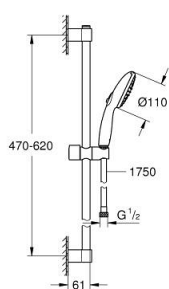

26 162 243 3 TEMPESTA 110 CONJUNTO DE DUCHE COM RAMPA 2 JATOS (RAIN, JET)

DESCRIÇÃO DO PRODUTO

- Colour: matte black
- Composto por:
- Chuveiro de mão Tempesta 110 (26 161)
- Caudal máximo (a 3 bar): 7,4 l/min
- Rampa de duche de 60 cm (27 523)
- Flexível de duche 1750 mm 1/2" x 1/2" (28 388)
- GROHE EcoJoy para menor consumo e jato perfeito
- GROHE SmartSwitch - facilidade em alternar o seu jato preferido
- Jato perfeito com o GROHE DreamSpray
- Flexible Installation - (ajustável a furos pré-existent)
- Suporte ajustável (facilidade em ajustar o suporte do chuveiro de mão)
- Sistema anticalcário GROHE SpeedClean
- Inner WaterGuide - isolamento para proteção da superfície
- ShockProof anel de silicone à prova de choque que previne danos causados pela queda do chuveiro
- Edição Profissional

26 162 243 3 TEMPESTA 110 CONJUNTO DE DUCHE COM RAMPA 2 JATOS (RAIN, JET)

PEÇAS DE REPOSIÇÃO , fevereiro 2023 – now

- 1: Fixador de rampa de duche (Spare part-nr. 486072430)
 - 2: Elemento deslizante (Spare part-nr. 486092430)
 - 3: Fixador de rampa de duche (Spare part-nr. 486082430)
 - 4: filtro (Spare part-nr. 0700200M)
 - 5: Disco de compensação (Spare part-nr. 48543001)*
- * Acessórios Opcionais