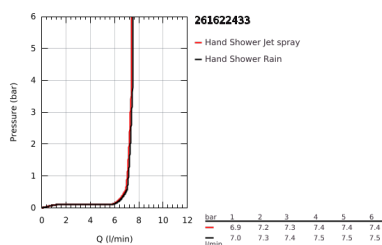

26 162 243 3 TEMPESTA 110 CONJUNTO DE DUCHE COM RAMPA 2 JATOS (RAIN, JET)

DESCRIÇÃO DO PRODUTO

- Colour: matte black
- Composto por:
- Chuveiro de mão Tempesta 110 (26 161)
- Caudal máximo (a 3 bar): 7,4 l/min
- Rampa de duche de 60 cm (27 523)
- Flexível de duche 1750 mm 1/2" x 1/2" (28 388)
- GROHE EcoJoy para menor consumo e jato perfeito
- GROHE SmartSwitch - facilidade em alternar o seu jato preferido
- Jato perfeito com o GROHE DreamSpray
- Flexible Installation - (ajustável a furos pré-existent)
- Suporte ajustável (facilidade em ajustar o suporte do chuveiro de mão)
- Sistema anticalcário GROHE SpeedClean
- Inner WaterGuide - isolamento para proteção da superfície
- ShockProof anel de silicone à prova de choque que previne danos causados pela queda do chuveiro
- Edição Profissional