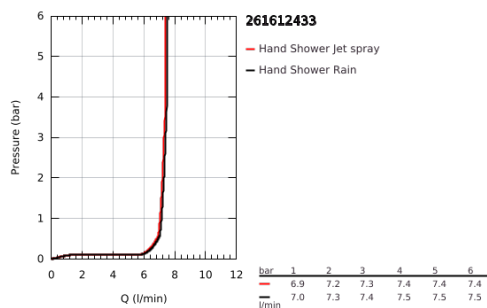

### DESCRIÇÃO DO PRODUTO

- Colour: matte black
- Jatos: Rain, Jet
- Caudal máximo (a 3 bar): 7,4 l/min
- GROHE EcoJoy para menor consumo e jato perfeito
- GROHE SmartSwitch - facilidade em alternar o seu jato preferido
- Jato perfeito com o GROHE DreamSpray
- Sistema anticalcário GROHE SpeedClean
- Inner WaterGuide - isolamento para proteção da superfície
- ShockProof anel de silicone à prova de choque que previne danos causados pela queda do chuveiro
- Sistema de montagem universal: adaptável a todos os flexíveis de chuveiro standard
- Pressão mínima 1,0 bar
- Adequado para utilização com esquentadores
- Edição Profissional