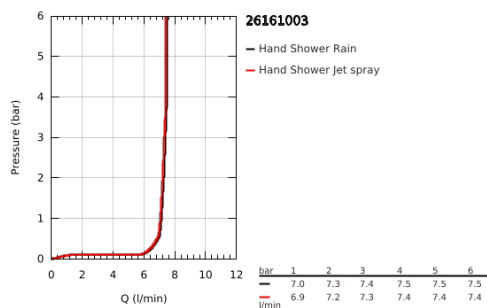

26 161 003 TEMPESTA 110 CHUVEIRO DE MÃO 2 JATOS

DESCRIÇÃO DO PRODUTO

- Colour: cromado
- Jatos: Rain, Jet
- Caudal máximo (a 3 bar): 7,4 l/min
- GROHE EcoJoy para menor consumo e jato perfeito
- GROHE SmartSwitch - facilidade em alternar o seu jato preferido
- Jato perfeito com o GROHE DreamSpray
- Acabamento GROHE LongLife
- Sistema anticalcário GROHE SpeedClean
- Inner WaterGuide - isolamento para proteção da superfície
- ShockProof anel de silicone à prova de choque que previne danos causados pela queda do chuveiro
- Sistema de montagem universal: adaptável a todos os flexíveis de chuveiro standard
- Pressão mínima 1,0 bar
- Adequado para utilização com esquentadores
- Edição Profissional