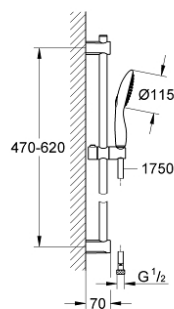

26 109 000 VITALIO RAIN 115 CONJUNTO DE DUCHE 2 JATOS

DESCRIÇÃO DO PRODUTO

- Colour: cromado
- Composto por:
 - Chuveiro de mão Vitalio Rain 115 (26 103 000)
 - Rampa de duche Vitalio Universal 600 mm (27 724)
 - Flexível de chuveiro VitalioFlex Silver 1.750 mm, ½" x ½" (27 506 000)
- GROHE One-click showering: Seleção do tipo de jacto premindo um botão
- GROHE EcoJoy limitador de caudal a 9,5 l/min
- Jato perfeito com o GROHE DreamSpray
- Acabamento GROHE LongLife
- Flexible Installation - (ajustável a furos pré-existent)
- Sistema anticalcário GROHE SpeedClean
- Inner WaterGuide - isolamento para proteção da superfície
- Sistema de rotação livre do flexível do chuveiro TwistStop
- Embalagem de 5 cores

26 109 000 VITALIO RAIN 115 CONJUNTO DE DUCHE 2 JATOS

PEÇAS DE REPOSIÇÃO , fevereiro 2013 – now

- 1: Fixador de rampa de duche (Spare part-nr. 48095000)
- 2: Elemento deslizante (Spare part-nr. 12140000)
- 3: Fixador de rampa de duche (Spare part-nr. 48097000)
- 4: filtro (Spare part-nr. 0700200M)