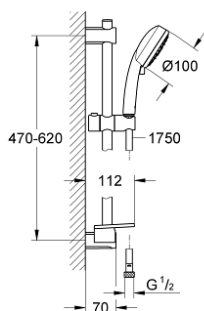

26 099 000 VITALIO COMFORT 100 CONJUNTO DE DUCHE 4 JATOS

DESCRIÇÃO DO PRODUTO

- Colour: cromado
- Chuveiro de mão Vitalio Comfort 100 (26 095 000)
- Rampa de Duche 600 mm (27 724 000)
- Flexível Vitalioflex Trend 1750 mm 1/2" x 1/2"(28 742)
- limitador de caudal a 9,5 l/min
- Saboneteira (27 725 000)
- Acabamento GROHE LongLife
- Flexible Installation - (ajustável a furos pré-existent)

26 099 000 VITALIO COMFORT 100 CONJUNTO DE DUCHE 4 JATOS

PEÇAS DE REPOSIÇÃO , fevereiro 2013 – now

- 1: Fixador de rampa de duche (Spare part-nr. 48095000)
- 2: Elemento deslizante (Spare part-nr. 12140000)
- 3: Fixador de rampa de duche (Spare part-nr. 48097000)
- 4: filtro (Spare part-nr. 0700200M)