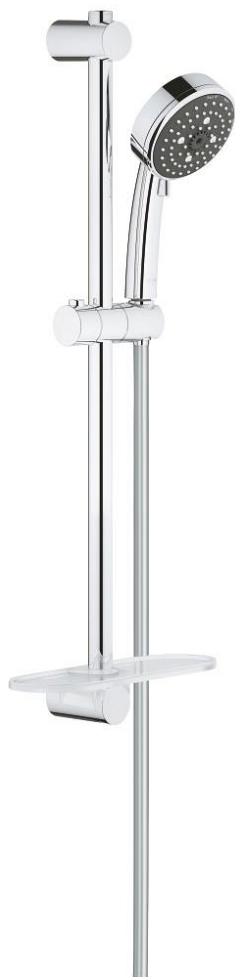

26 099 000 VITALIO COMFORT 100 CONJUNTO DE DUCHE 4 JATOS

DESCRIÇÃO DO PRODUTO

- Colour: cromado
- Chuveiro de mão Vitalio Comfort 100 (26 095 000)
- Rampa de Duche 600 mm (27 724 000)
- Flexível Vitalioflex Trend 1750 mm 1/2" x 1/2"(28 742)
- limitador de caudal a 9,5 l/min
- Saboneteira (27 725 000)
- Acabamento GROHE LongLife
- Flexible Installation - (ajustável a furos pré-existent)

26 099 000 VITALIO COMFORT 100 CONJUNTO DE DUCHE 4 JATOS

PEÇAS DE REPOSIÇÃO , fevereiro 2013 – now

- 1: Fixador de rampa de duche (Spare part-nr. 48095000)
- 2: Elemento deslizante (Spare part-nr. 12140000)
- 3: Fixador de rampa de duche (Spare part-nr. 48097000)
- 4: filtro (Spare part-nr. 0700200M)