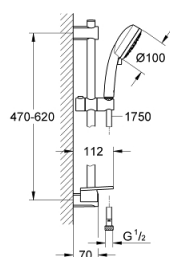

### DESCRIÇÃO DO PRODUTO

- Colour: cromado
- Composto por:
- Chuveiro de mão Vitalio Comfort (26 094 000)
- Rampa de Duche 600 mm (27 724 000)
- Flexível Vitalioflex Trend 1750 mm 1/2" x 1/2"(28 742)
- Saboneteira (27 725 000)
- limitador de caudal a 9,5 l/min
- Jato perfeito com o GROHE DreamSpray
- Acabamento GROHE LongLife
- Flexible Installation - (ajustável a furos pré-existent)
- Sistema anticalcário GROHE SpeedClean
- Inner WaterGuide - isolamento para proteção da superfície
- suitable for screwing (including screws and dowels) or gluing (GROHE QuickGlue S2 41 245 000 sold separately)
- Capacidade: max. 20 kg
- A capacidade de retenção especificada é válida apenas para carga estática (aplicada lentamente) e para a utilização prevista
- Embalagem de 5 cores

## 26 098 000 VITALIO COMFORT 100 CONJUNTO DE DUCHE 4 JATOS

**PEÇAS DE REPOSIÇÃO** , fevereiro 2013 – now

- 1: Fixador de rampa de duche (Spare part-nr. 48095000)
- 2: Elemento deslizante (Spare part-nr. 12140000)
- 3: Fixador de rampa de duche (Spare part-nr. 48097000)
- 4: filtro (Spare part-nr. 0700200M)