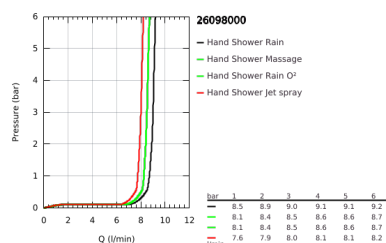

## 26 098 000 VITALIO COMFORT 100 CONJUNTO DE DUCHE 4 JATOS

### DESCRIÇÃO DO PRODUTO

- Colour: cromado
- Composto por:
- Chuveiro de mão Vitalio Comfort (26 094 000)
- Rampa de Duche 600 mm (27 724 000)
- Flexível Vitalioflex Trend 1750 mm 1/2" x 1/2"(28 742)
- Saboneteira (27 725 000)
- limitador de caudal a 9,5 l/min
- Jato perfeito com o GROHE DreamSpray
- Acabamento GROHE LongLife
- Flexible Installation - (ajustável a furos pré-existent)
- Sistema anticalcário GROHE SpeedClean
- Inner WaterGuide - isolamento para proteção da superfície
- suitable for screwing (including screws and dowels) or gluing (GROHE QuickGlue S2 41 245 000 sold separately)
- Capacidade: max. 20 kg
- A capacidade de retenção especificada é válida apenas para carga estática (aplicada lentamente) e para a utilização prevista
- Embalagem de 5 cores