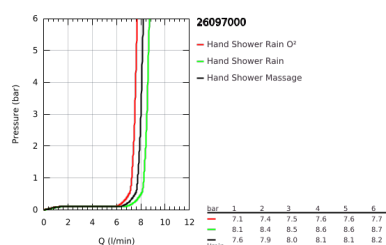

26 097 000 VITALIO COMFORT 100 CONJUNTO DE DUCHE 3 JATOS

DESCRIÇÃO DO PRODUTO

- Colour: cromado
- Chuveiro de mão Vitalio Comfort 100 (26 093 000)
- Rampa de Duche 600 mm (27 724 000)
- Flexível Vitalioflex Trend 1750 mm 1/2" x 1/2"(28 742)
- Saboneteira (27 725 000)
- limitador de caudal a 9,5 l/min
- Acabamento GROHE LongLife
- Flexible Installation - (ajustável a furos pré-existent)
- suitable for screwing (including screws and dowels) or gluing (GROHE QuickGlue S2 41 245 000 sold separately)
- Capacidade: max. 20 kg
- A capacidade de retenção especificada é válida apenas para carga estática (aplicada lentamente) e para a utilização prevista
- Embalagem de 5 cores com janela de produto