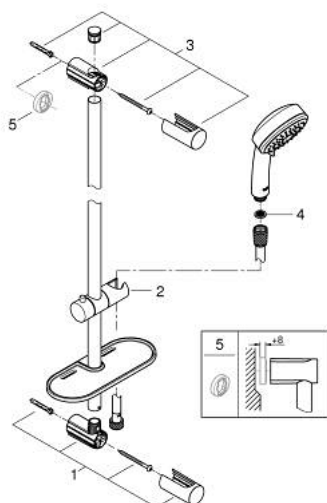

26 097 000 VITALIO COMFORT 100 CONJUNTO DE DUCHE 3 JATOS

DESCRIÇÃO DO PRODUTO

- Colour: cromado
- Chuveiro de mão Vitalio Comfort 100 (26 093 000)
- Rampa de Duche 600 mm (27 724 000)
- Flexível Vitalioflex Trend 1750 mm 1/2" x 1/2"(28 742)
- Saboneteira (27 725 000)
- limitador de caudal a 9,5 l/min
- Acabamento GROHE LongLife
- Flexible Installation - (ajustável a furos pré-existent)
- suitable for screwing (including screws and dowels) or gluing (GROHE QuickGlue S2 41 245 000 sold separately)
- Capacidade: max. 20 kg
- A capacidade de retenção especificada é válida apenas para carga estática (aplicada lentamente) e para a utilização prevista
- Embalagem de 5 cores com janela de produto

26 097 000 VITALIO COMFORT 100 CONJUNTO DE DUCHE 3 JATOS

PEÇAS DE REPOSIÇÃO , fevereiro 2013 – now

1: Fixador de rampa de duche (Spare part-nr. 48095000)

2: Elemento deslizante (Spare part-nr. 12140000)

3: Fixador de rampa de duche (Spare part-nr. 48097000)

4: filtro (Spare part-nr. 0700200M)

5: Disco de compensação (Spare part-nr. 48051000)*

* Acessórios Opcionais