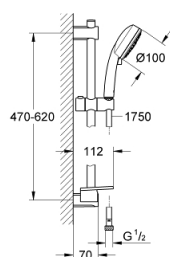

26 097 000 VITALIO COMFORT 100 CONJUNTO DE DUCHE 3 JATOS

DESCRIÇÃO DO PRODUTO

- Colour: cromado
- Chuveiro de mão Vitalio Comfort 100 (26 093 000)
- Rampa de Duche 600 mm (27 724 000)
- Flexível Vitalioflex Trend 1750 mm 1/2" x 1/2"(28 742)
- Saboneteira (27 725 000)
- limitador de caudal a 9,5 l/min
- Acabamento GROHE LongLife
- Flexible Installation - (ajustável a furos pré-existent)
- suitable for screwing (including screws and dowels) or gluing (GROHE QuickGlue S2 41 245 000 sold separately)
- Capacidade: max. 20 kg
- A capacidade de retenção especificada é válida apenas para carga estática (aplicada lentamente) e para a utilização prevista
- Embalagem de 5 cores com janela de produto

26 097 000 VITALIO COMFORT 100 CONJUNTO DE DUCHE 3 JATOS

PEÇAS DE REPOSIÇÃO , fevereiro 2013 – now

1: Fixador de rampa de duche (Spare part-nr. 48095000)

2: Elemento deslizante (Spare part-nr. 12140000)

3: Fixador de rampa de duche (Spare part-nr. 48097000)

4: filtro (Spare part-nr. 0700200M)

5: Disco de compensação (Spare part-nr. 48051000)*

* Acessórios Opcionais