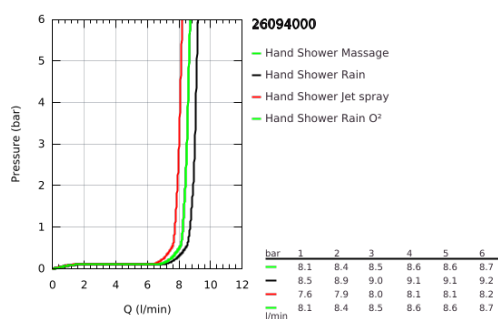

26 094 000 VITALIO COMFORT 100 CHUVEIRO DE MÃO 4 JATOS

DESCRIÇÃO DO PRODUTO

- Colour: cromado
- Jatos: GROHE Rain O², Rain, Massage, Jet
- GROHE EcoJoy limitador de caudal a 9,5 l/min
- Jato perfeito com o GROHE DreamSpray
- Acabamento GROHE LongLife
- Sistema anticalcário GROHE SpeedClean
- Inner WaterGuide - isolamento para proteção da superfície
- Sistema de montagem universal: adaptável a todos os flexíveis de chuveiro standard
- Embalagem de 5 cores