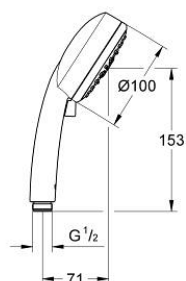

26 094 000 VITALIO COMFORT 100 CHUVEIRO DE MÃO 4 JATOS

DESCRIÇÃO DO PRODUTO

- Colour: cromado
- Jatos: GROHE Rain O², Rain, Massage, Jet
- GROHE EcoJoy limitador de caudal a 9,5 l/min
- Jato perfeito com o GROHE DreamSpray
- Acabamento GROHE LongLife
- Sistema anticalcário GROHE SpeedClean
- Inner WaterGuide - isolamento para proteção da superfície
- Sistema de montagem universal: adaptável a todos os flexíveis de chuveiro standard
- Embalagem de 5 cores

26 094 000 **VITALIO COMFORT 100 CHUVEIRO DE MÃO 4 JATOS**

PEÇAS DE REPOSIÇÃO , fevereiro 2013 – now

1: filtro (Spare part-nr. 0700200M)