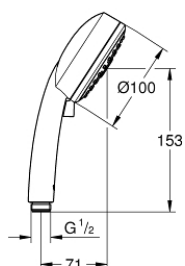

26 093 000 VITALIO COMFORT 100 CHUVEIRO DE MÃO 3 JATOS

DESCRIÇÃO DO PRODUTO

- Colour: cromado
- Jatos: GROHE Rain O², Rain, Massage
- GROHE EcoJoy limitador de caudal a 9,5 l/min
- Jato perfeito com o GROHE DreamSpray
- Embalagem de 5 cores com janela de produto

26 093 000 **VITALIO COMFORT 100 CHUVEIRO DE MÃO 3 JATOS**

PEÇAS DE REPOSIÇÃO , fevereiro 2013 – now

1: filtro (Spare part-nr. 0700200M)