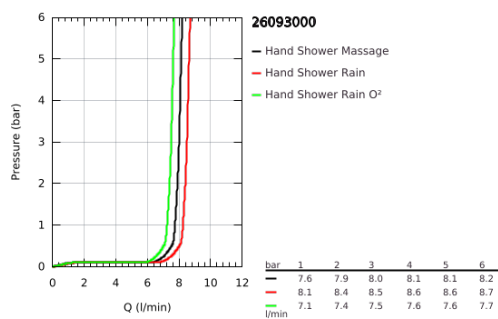

26 093 000 VITALIO COMFORT 100 CHUVEIRO DE MÃO 3 JATOS

DESCRIÇÃO DO PRODUTO

- Colour: cromado
- Jatos: GROHE Rain O², Rain, Massage
- GROHE EcoJoy limitador de caudal a 9,5 l/min
- Jato perfeito com o GROHE DreamSpray
- Embalagem de 5 cores com janela de produto