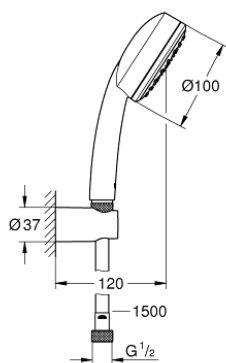

26 084 001 TEMPESTA COSMOPOLITAN 100 CONJUNTO DE SUPORTE DE PAREDE 1 JATO

DESCRIÇÃO DO PRODUTO

- Colour: cromado
- Composto por:
 - Suporte de parede não ajustável (27 594)
 - Bicha Relexaflex 1,5 m 1/2" x 1/2" (28 151)
 - Jato perfeito com o GROHE DreamSpray
 - Acabamento GROHE LongLife
 - Sistema anticalcário GROHE SpeedClean
 - Inner WaterGuide - isolamento para proteção da superfície

26 084 001 **TEMPESTA COSMOPOLITAN 100 CONJUNTO DE SUPORTE DE PAREDE 1 JATO**

PEÇAS DE REPOSIÇÃO , dezembro 2012 – now

1: filtro (Spare part-nr. 0700200M)