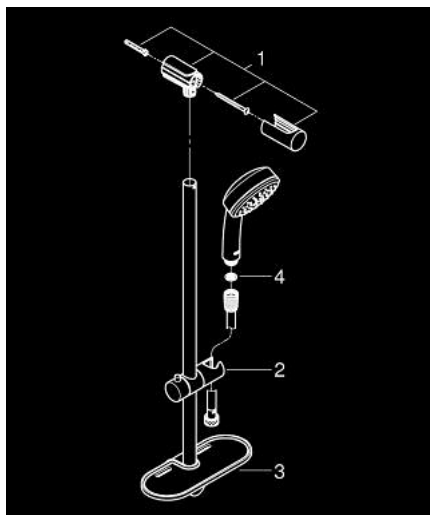

## 26 083 001 TEMPESTA COSMOPOLITAN 100 CONJUNTO DE DUCHE 1 JATO

### DESCRIÇÃO DO PRODUTO

- Colour: cromado
- Composto por:
- Rampa de duche de 60 cm (27 521)
- Bicha Relaxaflex 1,75 m (28 154)
- Saboneteira GROHE EasyReach (27 596)
- Acabamento GROHE LongLife
- Jato perfeito com o GROHE DreamSpray
- Sistema anticalcário GROHE SpeedClean

26 083 001 **TEMPESTA COSMOPOLITAN 100 CONJUNTO DE DUCHE 1 JATO**

**PEÇAS DE REPOSIÇÃO** , dezembro 2012 – now

- 1: Fixador de rampa de duche (Spare part-nr. 48095000)
- 2: Elemento deslizante (Spare part-nr. 12140000)
- 3: GROHE EasyReach prateleira (Spare part-nr. 27596000)
- 4: filtro (Spare part-nr. 0700200M)