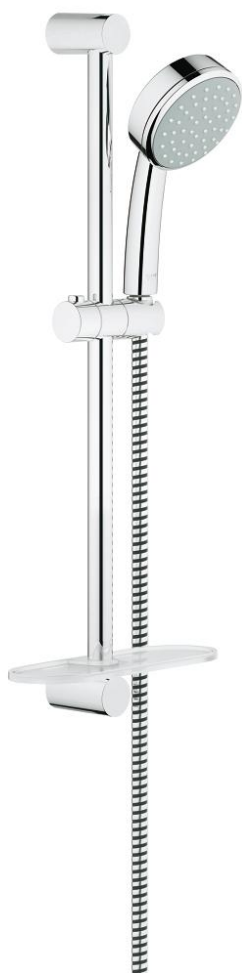

## 26 083 001 TEMPESTA COSMOPOLITAN 100 CONJUNTO DE DUCHE 1 JATO

### DESCRIÇÃO DO PRODUTO

- Colour: cromado
- Composto por:
- Rampa de duche de 60 cm (27 521)
- Bicha Relaxaflex 1,75 m (28 154)
- Saboneteira GROHE EasyReach (27 596)
- Acabamento GROHE LongLife
- Jato perfeito com o GROHE DreamSpray
- Sistema anticalcário GROHE SpeedClean

26 083 001 **TEMPESTA COSMOPOLITAN 100 CONJUNTO DE DUCHE 1 JATO**

**PEÇAS DE REPOSIÇÃO** , dezembro 2012 – now

- 1: Fixador de rampa de duche (Spare part-nr. 48095000)
- 2: Elemento deslizante (Spare part-nr. 12140000)
- 3: GROHE EasyReach prateleira (Spare part-nr. 27596000)
- 4: filtro (Spare part-nr. 0700200M)