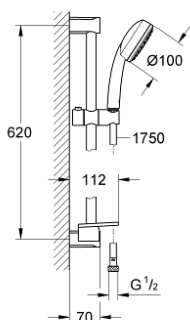

## 26 083 001 TEMPESTA COSMOPOLITAN 100 CONJUNTO DE DUCHE 1 JATO

### DESCRIÇÃO DO PRODUTO

- Colour: cromado
- Composto por:
- Rampa de duche de 60 cm (27 521)
- Bicha Relaxaflex 1,75 m (28 154)
- Saboneteira GROHE EasyReach (27 596)
- Acabamento GROHE LongLife
- Jato perfeito com o GROHE DreamSpray
- Sistema anticalcário GROHE SpeedClean

26 083 001 **TEMPESTA COSMOPOLITAN 100 CONJUNTO DE DUCHE 1 JATO**

**PEÇAS DE REPOSIÇÃO** , dezembro 2012 – now

- 1: Fixador de rampa de duche (Spare part-nr. 48095000)
- 2: Elemento deslizante (Spare part-nr. 12140000)
- 3: GROHE EasyReach prateleira (Spare part-nr. 27596000)
- 4: filtro (Spare part-nr. 0700200M)