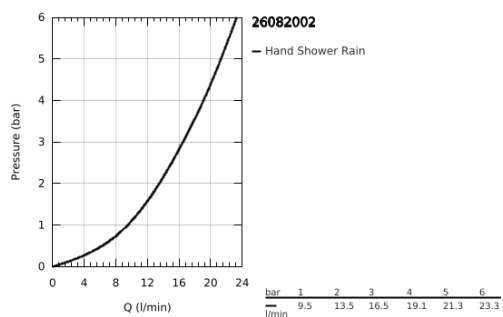

26 082 002 TEMPESTA COSMOPOLITAN 100 CHUVEIRO DE MÃO 1 JATO

DESCRIÇÃO DO PRODUTO

- Colour: cromado
- Jato: Rain
- Jato perfeito com o GROHE DreamSpray
- Sistema anticalcário GROHE SpeedClean
- Inner WaterGuide - isolamento para proteção da superfície

26 082 002 **TEMPESTA COSMOPOLITAN 100 CHUVEIRO DE MÃO 1 JATO**

PEÇAS DE REPOSIÇÃO , março 2017 – now

1: filtro (Spare part-nr. 0700200M)