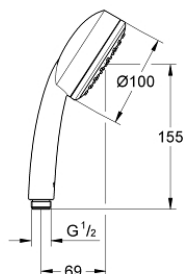

26 082 002 TEMPESTA COSMOPOLITAN 100 CHUVEIRO DE MÃO 1 JATO

DESCRIÇÃO DO PRODUTO

- Colour: cromado
- Jato: Rain
- Jato perfeito com o GROHE DreamSpray
- Sistema anticalcário GROHE SpeedClean
- Inner WaterGuide - isolamento para proteção da superfície

26 082 002 **TEMPESTA COSMOPOLITAN 100 CHUVEIRO DE MÃO 1 JATO**

PEÇAS DE REPOSIÇÃO , março 2017 – now

1: filtro (Spare part-nr. 0700200M)