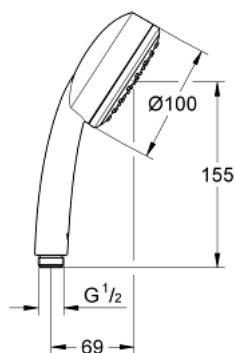

## 26 082 001 TEMPESTA COSMOPOLITAN 100 CHUVEIRO DE MÃO 1 JATO

### DESCRIÇÃO DO PRODUTO

- Colour: cromado
- Jato: Rain
- Jato perfeito com o GROHE DreamSpray
- Sistema anticalcário GROHE SpeedClean
- Inner WaterGuide - isolamento para proteção da superfície

26 082 001 **TEMPESTA COSMOPOLITAN 100 CHUVEIRO DE MÃO 1 JATO**

**PEÇAS DE REPOSIÇÃO** , abril 2014 – now

1: filtro (Spare part-nr. 0700200M)