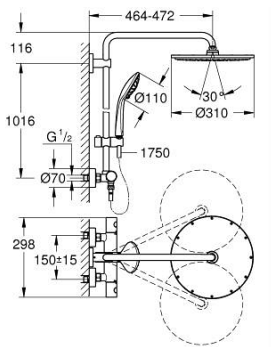

26 075 GN0 EUPHORIA SYSTEM 310 SISTEMA DE DUCHE COM TERMOSTÁTICA

DESCRIÇÃO DO PRODUTO

- Colour: brushed cool sunrise
- Composto por:
 - Braço de chuveiro 450 mm
 - Permite alternar entre:
 - Chuveiro de cabeça metálico Rainshower Cosmopolitan 310
 - Jato: Rain
 - Caudal máximo (a 3 bar): 13.5 l/min
 - Rótula orientável
 - Ângulo de rotação de $\pm 15^\circ$
 - Chuveiro de mão Euphoria 110 Massage
 - Jatos: Rain, Massage, SmartRain
 - Caudal máximo (a 3 bar): 11.5 l/min
 - Com suporte ajustável em altura
 - Bicha de chuveiro de 1,75 m 1/2" x 1/2" (28 388 000)
 - Caudal máximo do sistema (a 3 bar): 13,5 l/min
 - Caudal mínimo recomendado 5l/min.
 - Cartucho compacto GROHE TurboStat com termoelemento em cera
 - Limitador de temperatura GROHE SafeStop 38°C
 - GROHE SafeStop Plus (opcional) limitador de temperatura a 43°C
 - Acabamento GROHE LongLife
 - GROHE SprayDimmer com limitador de caudal
 - Sistema de rotação livre do flexível do chuveiro TwistStop
 - Upgrade opcional: saboneteira GROHE EasyReach (26 362)