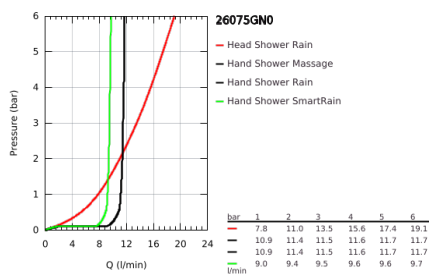

26 075 GN0 EUPHORIA SYSTEM 310 SISTEMA DE DUCHE COM TERMOSTÁTICA

DESCRIÇÃO DO PRODUTO

- Colour: brushed cool sunrise
- Composto por:
 - Braço de chuveiro 450 mm
 - Permite alternar entre:
 - Chuveiro de cabeça metálico Rainshower Cosmopolitan 310
 - Jato: Rain
 - Caudal máximo (a 3 bar): 13.5 l/min
 - Rótula orientável
 - Ângulo de rotação de $\pm 15^\circ$
 - Chuveiro de mão Euphoria 110 Massage
 - Jatos: Rain, Massage, SmartRain
 - Caudal máximo (a 3 bar): 11.5 l/min
 - Com suporte ajustável em altura
 - Bicha de chuveiro de 1,75 m 1/2" x 1/2" (28 388 000)
 - Caudal máximo do sistema (a 3 bar): 13,5 l/min
 - Caudal mínimo recomendado 5l/min.
 - Cartucho compacto GROHE TurboStat com termoelemento em cera
 - Limitador de temperatura GROHE SafeStop 38°C
 - GROHE SafeStop Plus (opcional) limitador de temperatura a 43°C
 - Acabamento GROHE LongLife
 - GROHE SprayDimmer com limitador de caudal
 - Sistema de rotação livre do flexível do chuveiro TwistStop
 - Upgrade opcional: saboneteira GROHE EasyReach (26 362)