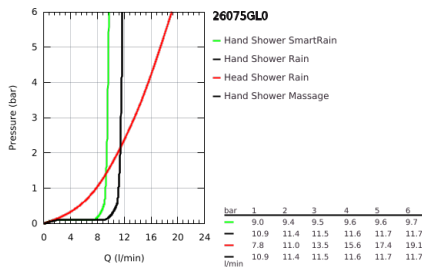

## 26 075 GL0 EUPHORIA SYSTEM 310 SISTEMA DE DUCHE COM TERMOSTÁTICA

### DESCRIÇÃO DO PRODUTO

- Colour: cool sunrise
- Composto por:
  - Braço de chuveiro 450 mm
  - Permite alternar entre:
    - Chuveiro de cabeça metálico Rainshower Cosmopolitan 310
    - Jato: Rain
    - Caudal máximo (a 3 bar): 13.5 l/min
    - Rótula orientável
    - Ângulo de rotação de  $\pm 15^\circ$
    - Chuveiro de mão Euphoria 110 Massage
    - Jatos: Rain, Massage, SmartRain
    - Caudal máximo (a 3 bar): 11.5 l/min
    - Com suporte ajustável em altura
    - Bicha de chuveiro de 1,75 m 1/2" x 1/2" (28 388 000)
    - Caudal máximo do sistema (a 3 bar): 13,5 l/min
    - Caudal mínimo recomendado 5l/min.
  - Cartucho compacto GROHE TurboStat com termoelemento em cera
  - Limitador de temperatura GROHE SafeStop 38°C
  - GROHE SafeStop Plus (opcional) limitador de temperatura a 43°C
  - Acabamento GROHE LongLife
  - GROHE SprayDimmer com limitador de caudal
  - Sistema de rotação livre do flexível do chuveiro TwistStop
  - Upgrade opcional: saboneteira GROHE EasyReach (26 362)