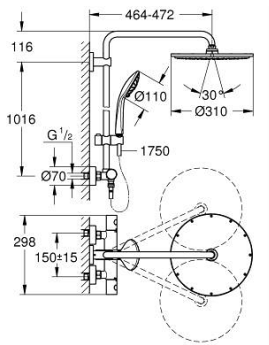

## 26 075 GL0 EUPHORIA SYSTEM 310 SISTEMA DE DUCHE COM TERMOSTÁTICA

### DESCRIÇÃO DO PRODUTO

- Colour: cool sunrise
- Composto por:
  - Braço de chuveiro 450 mm
  - Permite alternar entre:
    - Chuveiro de cabeça metálico Rainshower Cosmopolitan 310
    - Jato: Rain
    - Caudal máximo (a 3 bar): 13.5 l/min
    - Rótula orientável
    - Ângulo de rotação de  $\pm 15^\circ$
    - Chuveiro de mão Euphoria 110 Massage
    - Jatos: Rain, Massage, SmartRain
    - Caudal máximo (a 3 bar): 11.5 l/min
    - Com suporte ajustável em altura
    - Bicha de chuveiro de 1,75 m 1/2" x 1/2" (28 388 000)
    - Caudal máximo do sistema (a 3 bar): 13,5 l/min
    - Caudal mínimo recomendado 5l/min.
  - Cartucho compacto GROHE TurboStat com termoelemento em cera
  - Limitador de temperatura GROHE SafeStop 38°C
  - GROHE SafeStop Plus (opcional) limitador de temperatura a 43°C
  - Acabamento GROHE LongLife
  - GROHE SprayDimmer com limitador de caudal
  - Sistema de rotação livre do flexível do chuveiro TwistStop
  - Upgrade opcional: saboneteira GROHE EasyReach (26 362)