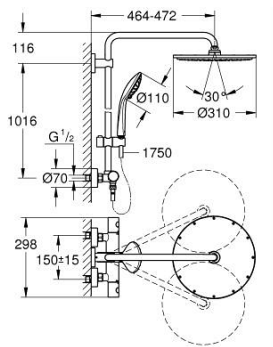

26 075 EN0 EUPHORIA SYSTEM 310 SISTEMA DE DUCHE COM TERMOSTÁTICA

DESCRIÇÃO DO PRODUTO

- Colour: brushed nickel
- Composto por:
 - Braço de chuveiro 450 mm
 - Permite alternar entre:
 - Chuveiro de cabeça metálico Rainshower Cosmopolitan 310
 - Jato: Rain
 - Rótula orientável
 - Ângulo de rotação de $\pm 15^\circ$
 - Chuveiro de mão Euphoria 110 Massage
 - Jatos: Rain, Massage, SmartRain
 - Caudal máximo (a 3 bar): 13.5 l/min
 - Com suporte ajustável em altura
 - Bicha de chuveiro de 1,75 m 1/2" x 1/2" (28 388 000)
 - Cartucho compacto GROHE TurboStat com termoelemento em cera
 - Limitador de temperatura GROHE SafeStop 38°C
 - GROHE SafeStop Plus (opcional) limitador de temperatura a 43°C
 - Acabamento GROHE LongLife
 - Sistema de rotação livre do flexível do chuveiro TwistStop
 - Caudal mínimo recomendado 5l/min.
 - Upgrade opcional: saboneteira GROHE EasyReach (26 362)

26 075 EN0 EUPHORIA SYSTEM 310 SISTEMA DE DUCHE COM TERMOSTÁTICA

PEÇAS DE REPOSIÇÃO , novembro 2016 – now

- 1: Manipulo Adria (Spare part-nr. 47984EN0)
- 2: anel de fixação (Spare part-nr. 47743000)
- 3: Termoelemento TurboStat 1/2" (Spare part-nr. 47439000)
- 4: Tampão (Spare part-nr. 47398000)
- 5: Fluxo de água (Spare part-nr. 47751000)
- 6: Aquadimmer (Spare part-nr. 12433000)
- 7: Sede 1/2" (Spare part-nr. 47189EN0)
- 8: Rácor em S (Spare part-nr. 12662EN0)
- 9: Sede 1/2" (Spare part-nr. 08565000)
- 10: Elemento deslizante (Spare part-nr. 12140EN0)
- 11: filtro (Spare part-nr. 0726400M)
- 12: conjunto de peças sobressalentes (Spare part-nr. 45933000)
- 13: Fixador de rampa de duche (Spare part-nr. 48279EN0)
- 15: Chave de caixa (Spare part-nr. 19332000)*
- 16: Cartucho GROHE TurboStat 1/2" (Spare part-nr. 47175000)*
- 17: Chave de porcas (Spare part-nr. 19377000)*