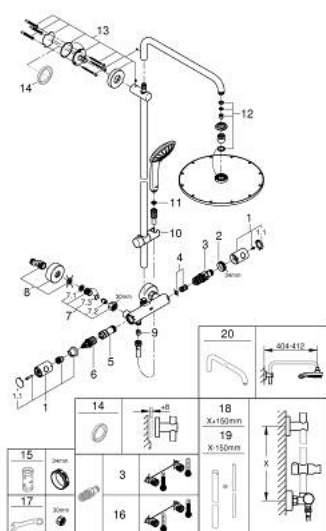

26 075 EN0 EUPHORIA SYSTEM 310 SISTEMA DE DUCHE COM TERMOSTÁTICA

DESCRIÇÃO DO PRODUTO

- Colour: brushed nickel
- Composto por:
 - Braço de chuveiro 450 mm
 - Permite alternar entre:
 - Chuveiro de cabeça metálico Rainshower Cosmopolitan 310
 - Jato: Rain
 - Rótula orientável
 - Ângulo de rotação de $\pm 15^\circ$
 - Chuveiro de mão Euphoria 110 Massage
 - Jatos: Rain, Massage, SmartRain
 - Caudal máximo (a 3 bar): 13.5 l/min
 - Com suporte ajustável em altura
 - Bicha de chuveiro de 1,75 m 1/2" x 1/2" (28 388 000)
 - Cartucho compacto GROHE TurboStat com termoelemento em cera
 - Limitador de temperatura GROHE SafeStop 38°C
 - GROHE SafeStop Plus (opcional) limitador de temperatura a 43°C
 - Acabamento GROHE LongLife
 - Sistema de rotação livre do flexível do chuveiro TwistStop
 - Caudal mínimo recomendado 5l/min.
 - Upgrade opcional: saboneteira GROHE EasyReach (26 362)

26 075 EN0 EUPHORIA SYSTEM 310 SISTEMA DE DUCHE COM TERMOSTÁTICA

PEÇAS DE REPOSIÇÃO , novembro 2016 – now

- 1: Manipulo Adria (Spare part-nr. 47984EN0)
- 2: anel de fixação (Spare part-nr. 47743000)
- 3: Termoelemento TurboStat 1/2" (Spare part-nr. 47439000)
- 4: Tampão (Spare part-nr. 47398000)
- 5: Fluxo de água (Spare part-nr. 47751000)
- 6: Aquadimmer (Spare part-nr. 12433000)
- 7: Sede 1/2" (Spare part-nr. 47189EN0)
- 8: Rácor em S (Spare part-nr. 12662EN0)
- 9: Sede 1/2" (Spare part-nr. 08565000)
- 10: Elemento deslizante (Spare part-nr. 12140EN0)
- 11: filtro (Spare part-nr. 0726400M)
- 12: conjunto de peças sobressalentes (Spare part-nr. 45933000)
- 13: Fixador de rampa de duche (Spare part-nr. 48279EN0)
- 15: Chave de caixa (Spare part-nr. 19332000)*
- 16: Cartucho GROHE TurboStat 1/2" (Spare part-nr. 47175000)*
- 17: Chave de porcas (Spare part-nr. 19377000)*