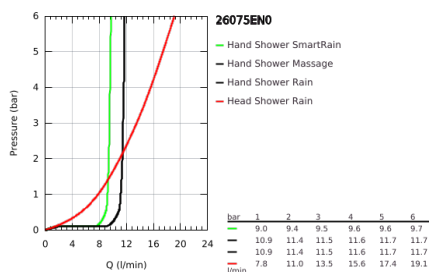

26 075 EN0 EUPHORIA SYSTEM 310 SISTEMA DE DUCHE COM TERMOSTÁTICA

DESCRIÇÃO DO PRODUTO

- Colour: brushed nickel
- Composto por:
 - Braço de chuveiro 450 mm
 - Permite alternar entre:
 - Chuveiro de cabeça metálico Rainshower Cosmopolitan 310
 - Jato: Rain
 - Rótula orientável
 - Ângulo de rotação de $\pm 15^\circ$
 - Chuveiro de mão Euphoria 110 Massage
 - Jatos: Rain, Massage, SmartRain
 - Caudal máximo (a 3 bar): 13.5 l/min
 - Com suporte ajustável em altura
 - Bicha de chuveiro de 1,75 m 1/2" x 1/2" (28 388 000)
 - Cartucho compacto GROHE TurboStat com termoelemento em cera
 - Limitador de temperatura GROHE SafeStop 38°C
 - GROHE SafeStop Plus (opcional) limitador de temperatura a 43°C
 - Acabamento GROHE LongLife
 - Sistema de rotação livre do flexível do chuveiro TwistStop
 - Caudal mínimo recomendado 5l/min.
 - Upgrade opcional: saboneteira GROHE EasyReach (26 362)

26 075 EN0 EUPHORIA SYSTEM 310 SISTEMA DE DUCHE COM TERMOSTÁTICA

PEÇAS DE REPOSIÇÃO , novembro 2016 – now

- 1: Manipulo Adria (Spare part-nr. 47984EN0)
- 2: anel de fixação (Spare part-nr. 47743000)
- 3: Termoelemento TurboStat 1/2" (Spare part-nr. 47439000)
- 4: Tampão (Spare part-nr. 47398000)
- 5: Fluxo de água (Spare part-nr. 47751000)
- 6: Aquadimmer (Spare part-nr. 12433000)
- 7: Sede 1/2" (Spare part-nr. 47189EN0)
- 8: Rácor em S (Spare part-nr. 12662EN0)
- 9: Sede 1/2" (Spare part-nr. 08565000)
- 10: Elemento deslizante (Spare part-nr. 12140EN0)
- 11: filtro (Spare part-nr. 0726400M)
- 12: conjunto de peças sobressalentes (Spare part-nr. 45933000)
- 13: Fixador de rampa de duche (Spare part-nr. 48279EN0)
- 15: Chave de caixa (Spare part-nr. 19332000)*
- 16: Cartucho GROHE TurboStat 1/2" (Spare part-nr. 47175000)*
- 17: Chave de porcas (Spare part-nr. 19377000)*