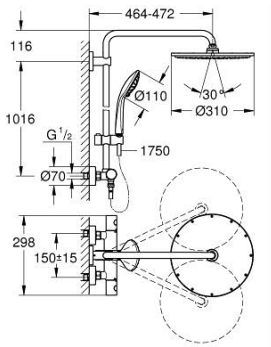

## 26 075 DL0 EUPHORIA SYSTEM 310 SISTEMA DE DUCHE COM TERMOSTÁTICA

### DESCRIÇÃO DO PRODUTO

- Colour: brushed warm sunset
- Composto por:
  - Braço de chuveiro 450 mm
  - Permite alternar entre:
    - Chuveiro de cabeça metálico Rainshower Cosmopolitan 310
    - Jato: Rain
    - Caudal máximo (a 3 bar): 13.5 l/min
    - Rótula orientável
    - Ângulo de rotação de  $\pm 15^\circ$
    - Chuveiro de mão Euphoria 110 Massage
    - Jatos: Rain, Massage, SmartRain
    - Caudal máximo (a 3 bar): 11.5 l/min
    - Com suporte ajustável em altura
    - Bicha de chuveiro de 1,75 m 1/2" x 1/2" (28 388 000)
    - Caudal máximo do sistema (a 3 bar): 13,5 l/min
    - Caudal mínimo recomendado 5l/min.
    - Cartucho compacto GROHE TurboStat com termoelemento em cera
    - Limitador de temperatura GROHE SafeStop 38°C
    - GROHE SafeStop Plus (opcional) limitador de temperatura a 43°C
    - Acabamento GROHE LongLife
    - GROHE SprayDimmer com limitador de caudal
    - Sistema de rotação livre do flexível do chuveiro TwistStop
    - Upgrade opcional: saboneteira GROHE EasyReach (26 362)