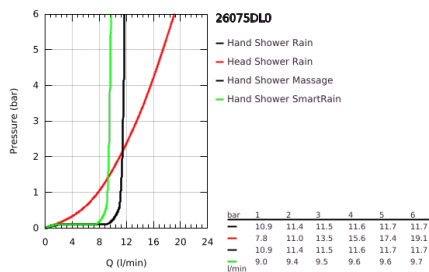

## 26 075 DL0 EUPHORIA SYSTEM 310 SISTEMA DE DUCHE COM TERMOSTÁTICA

### DESCRIÇÃO DO PRODUTO

- Colour: brushed warm sunset
- Composto por:
  - Braço de chuveiro 450 mm
  - Permite alternar entre:
    - Chuveiro de cabeça metálico Rainshower Cosmopolitan 310
    - Jato: Rain
    - Caudal máximo (a 3 bar): 13.5 l/min
    - Rótula orientável
    - Ângulo de rotação de  $\pm 15^\circ$
    - Chuveiro de mão Euphoria 110 Massage
    - Jatos: Rain, Massage, SmartRain
    - Caudal máximo (a 3 bar): 11.5 l/min
    - Com suporte ajustável em altura
    - Bicha de chuveiro de 1,75 m 1/2" x 1/2" (28 388 000)
    - Caudal máximo do sistema (a 3 bar): 13,5 l/min
    - Caudal mínimo recomendado 5l/min.
    - Cartucho compacto GROHE TurboStat com termoelemento em cera
    - Limitador de temperatura GROHE SafeStop 38°C
    - GROHE SafeStop Plus (opcional) limitador de temperatura a 43°C
    - Acabamento GROHE LongLife
    - GROHE SprayDimmer com limitador de caudal
    - Sistema de rotação livre do flexível do chuveiro TwistStop
    - Upgrade opcional: saboneteira GROHE EasyReach (26 362)