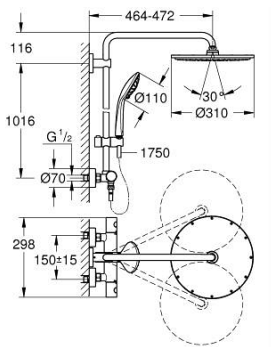

### DESCRIÇÃO DO PRODUTO

- Colour: supersteel
- Composto por:
  - Braço de chuveiro 450 mm
  - Permite alternar entre:
    - Chuveiro de cabeça metálico Rainshower Cosmopolitan 310
    - Jato: Rain
    - Caudal máximo (a 3 bar): 13.5 l/min
    - Rótula orientável
    - Ângulo de rotação de  $\pm 15^\circ$
    - Chuveiro de mão Euphoria 110 Massage
    - Jatos: Rain, Massage, SmartRain
    - Caudal máximo (a 3 bar): 11.5 l/min
    - Com suporte ajustável em altura
    - Bicha de chuveiro de 1,75 m 1/2" x 1/2" (28 388 000)
    - Caudal máximo do sistema (a 3 bar): 13,5 l/min
    - Caudal mínimo recomendado 5l/min.
    - Cartucho compacto GROHE TurboStat com termoelemento em cera
    - Limitador de temperatura GROHE SafeStop 38°C
    - GROHE SafeStop Plus (opcional) limitador de temperatura a 43°C
    - Acabamento GROHE LongLife
    - GROHE SprayDimmer com limitador de caudal
    - Sistema de rotação livre do flexível do chuveiro TwistStop
  - Adequado para utilização com esquentadores a partir de 18 kWh
- Upgrade opcional: saboneteira GROHE EasyReach (26 362)