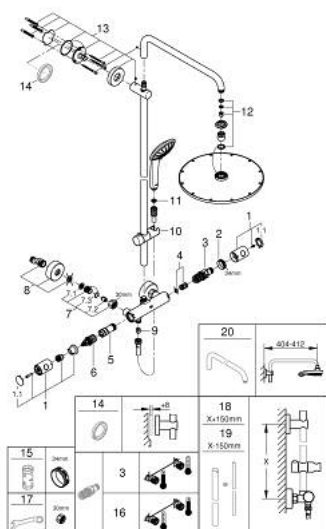

### PEÇAS DE REPOSIÇÃO , julho 2017 – now

- 1: Manipulo Adria (Spare part-nr. 47984DC0)
- 1.1: Tampa (Spare part-nr. 64585DCM)
- 2: anel de fixação (Spare part-nr. 47743000)
- 3: Termoelemento TurboStat 1/2" (Spare part-nr. 47439000)
- 4: Tampão (Spare part-nr. 47398000)
- 5: Fluxo de água (Spare part-nr. 47751000)
- 6: Aquadimmer (Spare part-nr. 12433000)
- 7: Sede 1/2" (Spare part-nr. 47189DC0)
- 7.1: filtro (Spare part-nr. 0726400M)
- 7.2: Sede 1/2" (Spare part-nr. 08565000)
- 7.3: o'ring (Spare part-nr. 0305500M)
- 8: Rácor em S (Spare part-nr. 12662DC0)
- 9: Sede 1/2" (Spare part-nr. 08565000)
- 10: Elemento deslizante (Spare part-nr. 12140DC0)
- 11: filtro (Spare part-nr. 0700200M)
- 12: conjunto de peças sobressalentes (Spare part-nr. 45933000)
- 13: Fixador de rampa de duche (Spare part-nr. 48279DC0)
- 15: Chave de caixa (Spare part-nr. 19332000)\*
- 16: Cartucho GROHE TurboStat 1/2" (Spare part-nr. 47175000)\*
- 17: Chave de porcas (Spare part-nr. 19377000)\*