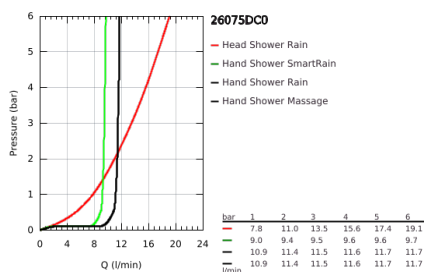

### DESCRIÇÃO DO PRODUTO

- Colour: supersteel
- Composto por:
  - Braço de chuveiro 450 mm
  - Permite alternar entre:
    - Chuveiro de cabeça metálico Rainshower Cosmopolitan 310
    - Jato: Rain
    - Caudal máximo (a 3 bar): 13.5 l/min
    - Rótula orientável
    - Ângulo de rotação de  $\pm 15^\circ$
    - Chuveiro de mão Euphoria 110 Massage
    - Jatos: Rain, Massage, SmartRain
    - Caudal máximo (a 3 bar): 11.5 l/min
    - Com suporte ajustável em altura
    - Bicha de chuveiro de 1,75 m 1/2" x 1/2" (28 388 000)
    - Caudal máximo do sistema (a 3 bar): 13,5 l/min
    - Caudal mínimo recomendado 5l/min.
    - Cartucho compacto GROHE TurboStat com termoelemento em cera
    - Limitador de temperatura GROHE SafeStop 38°C
    - GROHE SafeStop Plus (opcional) limitador de temperatura a 43°C
    - Acabamento GROHE LongLife
    - GROHE SprayDimmer com limitador de caudal
    - Sistema de rotação livre do flexível do chuveiro TwistStop
  - Adequado para utilização com esquentadores a partir de 18 kWh
- Upgrade opcional: saboneteira GROHE EasyReach (26 362)