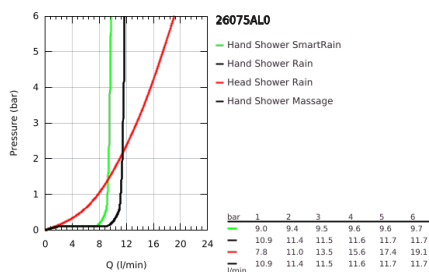

26 075 AL0 EUPHORIA SYSTEM 310 SISTEMA DE DUCHE COM TERMOSTÁTICA

DESCRIÇÃO DO PRODUTO

- Colour: brushed hard graphite
- Composto por:
 - Braço de chuveiro 450 mm
 - Permite alternar entre:
 - Chuveiro de cabeça metálico Rainshower Cosmopolitan 310
 - Jato: Rain
 - Caudal máximo (a 3 bar): 13.5 l/min
 - Rótula orientável
 - Ângulo de rotação de $\pm 15^\circ$
 - Chuveiro de mão Euphoria 110 Massage
 - Jatos: Rain, Massage, SmartRain
 - Caudal máximo (a 3 bar): 11.5 l/min
 - Com suporte ajustável em altura
 - Bicha de chuveiro de 1,75 m 1/2" x 1/2" (28 388 000)
 - Caudal máximo do sistema (a 3 bar): 13,5 l/min
 - Caudal mínimo recomendado 5l/min.
 - Cartucho compacto GROHE TurboStat com termoelemento em cera
 - Limitador de temperatura GROHE SafeStop 38°C
 - GROHE SafeStop Plus (opcional) limitador de temperatura a 43°C
 - Acabamento GROHE LongLife
 - GROHE SprayDimmer com limitador de caudal
 - Sistema de rotação livre do flexível do chuveiro TwistStop
 - Upgrade opcional: saboneteira GROHE EasyReach (26 362)