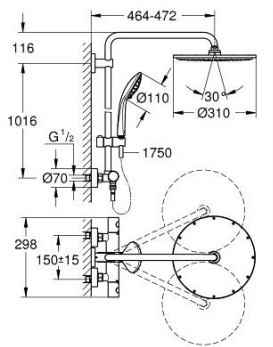

26 075 AL0 EUPHORIA SYSTEM 310 SISTEMA DE DUCHE COM TERMOSTÁTICA

DESCRIÇÃO DO PRODUTO

- Colour: brushed hard graphite
- Composto por:
  - Braço de chuveiro 450 mm
  - Permite alternar entre:
    - Chuveiro de cabeça metálico Rainshower Cosmopolitan 310
    - Jato: Rain
    - Caudal máximo (a 3 bar): 13.5 l/min
    - Rótula orientável
    - Ângulo de rotação de $\pm 15^\circ$
    - Chuveiro de mão Euphoria 110 Massage
    - Jatos: Rain, Massage, SmartRain
    - Caudal máximo (a 3 bar): 11.5 l/min
    - Com suporte ajustável em altura
    - Bicha de chuveiro de 1,75 m 1/2" x 1/2" (28 388 000)
    - Caudal máximo do sistema (a 3 bar): 13,5 l/min
    - Caudal mínimo recomendado 5l/min.
    - Cartucho compacto GROHE TurboStat com termoelemento em cera
    - Limitador de temperatura GROHE SafeStop 38°C
    - GROHE SafeStop Plus (opcional) limitador de temperatura a 43°C
    - Acabamento GROHE LongLife
    - GROHE SprayDimmer com limitador de caudal
    - Sistema de rotação livre do flexível do chuveiro TwistStop
    - Upgrade opcional: saboneteira GROHE EasyReach (26 362)