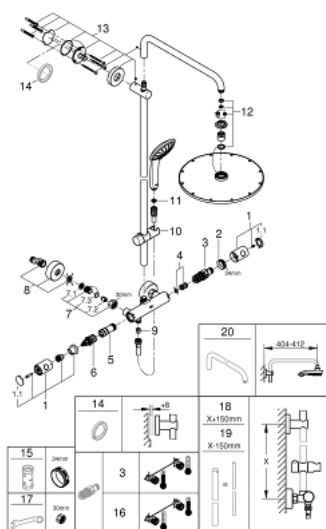

26 075 AL0 EUPHORIA SYSTEM 310 SISTEMA DE DUCHE COM TERMOSTÁTICA

PEÇAS DE REPOSIÇÃO , novembro 2016 – now

- 1: Manipulo Adria (Spare part-nr. 47984AL0)
- 1.1: Tampa (Spare part-nr. 64585ALM)
- 2: anel de fixação (Spare part-nr. 47743000)
- 3: Termoelemento TurboStat 1/2" (Spare part-nr. 47439000)
- 4: Tampão (Spare part-nr. 47398000)
- 5: Fluxo de água (Spare part-nr. 47751000)
- 6: Aquadimmer (Spare part-nr. 12433000)
- 7: Sede 1/2" (Spare part-nr. 47189AL0)
- 7.1: filtro (Spare part-nr. 0726400M)
- 7.2: Sede 1/2" (Spare part-nr. 08565000)
- 7.3: o'ring (Spare part-nr. 0305500M)
- 8: Rácor em S (Spare part-nr. 12662AL0)
- 9: Sede 1/2" (Spare part-nr. 08565000)
- 10: Elemento deslizante (Spare part-nr. 12140AL0)
- 11: filtro (Spare part-nr. 0700200M)
- 12: conjunto de peças sobressalentes (Spare part-nr. 45933000)
- 13: Fixador de rampa de duche (Spare part-nr. 48279AL0)
- 15: Chave de caixa (Spare part-nr. 19332000)*
- 16: Cartucho GROHE TurboStat 1/2" (Spare part-nr. 47175000)*
- 17: Chave de porcas (Spare part-nr. 19377000)*