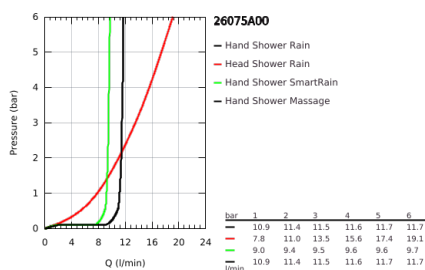

## 26 075 A00 EUPHORIA SYSTEM 310 SISTEMA DE DUCHE COM TERMOSTÁTICA

### DESCRIÇÃO DO PRODUTO

- Colour: hard graphite
- Composto por:
  - Braço de chuveiro 450 mm
  - Permite alternar entre:
    - Chuveiro de cabeça metálico Rainshower Cosmopolitan 310
    - Jato: Rain
    - Caudal máximo (a 3 bar): 13.5 l/min
    - Rótula orientável
    - Ângulo de rotação de  $\pm 15^\circ$
    - Chuveiro de mão Euphoria 110 Massage
    - Jatos: Rain, Massage, SmartRain
    - Caudal máximo (a 3 bar): 11.5 l/min
    - Com suporte ajustável em altura
    - Bicha de chuveiro de 1,75 m 1/2" x 1/2" (28 388 000)
    - Caudal máximo do sistema (a 3 bar): 13,5 l/min
    - Caudal mínimo recomendado 5l/min.
  - Cartucho compacto GROHE TurboStat com termoelemento em cera
  - Limitador de temperatura GROHE SafeStop 38°C
  - GROHE SafeStop Plus (opcional) limitador de temperatura a 43°C
  - Acabamento GROHE LongLife
  - GROHE SprayDimmer com limitador de caudal
  - Sistema de rotação livre do flexível do chuveiro TwistStop
  - Upgrade opcional: saboneteira GROHE EasyReach (26 362)