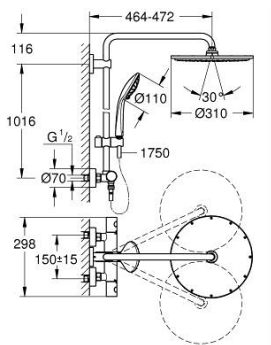

## 26 075 A00 EUPHORIA SYSTEM 310 SISTEMA DE DUCHE COM TERMOSTÁTICA

### DESCRIÇÃO DO PRODUTO

- Colour: hard graphite
- Composto por:
  - Braço de chuveiro 450 mm
  - Permite alternar entre:
    - Chuveiro de cabeça metálico Rainshower Cosmopolitan 310
    - Jato: Rain
    - Caudal máximo (a 3 bar): 13.5 l/min
    - Rótula orientável
    - Ângulo de rotação de  $\pm 15^\circ$
    - Chuveiro de mão Euphoria 110 Massage
    - Jatos: Rain, Massage, SmartRain
    - Caudal máximo (a 3 bar): 11.5 l/min
    - Com suporte ajustável em altura
    - Bicha de chuveiro de 1,75 m 1/2" x 1/2" (28 388 000)
    - Caudal máximo do sistema (a 3 bar): 13,5 l/min
    - Caudal mínimo recomendado 5l/min.
  - Cartucho compacto GROHE TurboStat com termoelemento em cera
  - Limitador de temperatura GROHE SafeStop 38°C
  - GROHE SafeStop Plus (opcional) limitador de temperatura a 43°C
  - Acabamento GROHE LongLife
  - GROHE SprayDimmer com limitador de caudal
  - Sistema de rotação livre do flexível do chuveiro TwistStop
  - Upgrade opcional: saboneteira GROHE EasyReach (26 362)