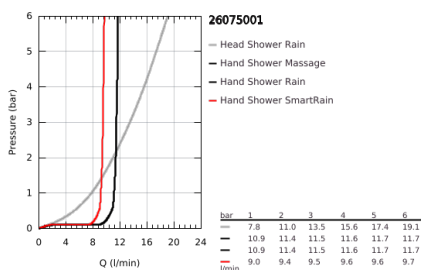

26 075 001 EUPHORIA SYSTEM 310 SISTEMA DE DUCHE COM TERMOSTÁTICA

DESCRIÇÃO DO PRODUTO (1/2)

- Colour: cromado
- Composto por:
 - Braço de chuveiro 450 mm
 - Termostática
 - Permite alternar entre:
 - Chuveiro de teto Rainshower Mono 310 (26 561)
 - Jato: GROHE PureRain
 - Caudal máximo (a 3 bar): 13.5 l/min
 - Rótula orientável
 - Ângulo de rotação de $\pm 15^\circ$
 - Chuveiro de mão Euphoria 110 Massage (27 221 000)
 - Jatos: Rain, Massage, SmartRain
 - Caudal máximo (a 3 bar): 11.5 l/min
 - Com suporte ajustável em altura
 - Bicha de chuveiro de 1,75 m 1/2" x 1/2" (28 388 000)
 - Caudal máximo do sistema (a 3 bar): 13,5 l/min
 - Caudal mínimo recomendado 5l/min.
 - Cartucho compacto GROHE TurboStat com termoelemento em cera
 - Limitador de temperatura GROHE SafeStop 38°C
 - GROHE SafeStop Plus (opcional) limitador de temperatura a 43°C
 - GROHE CoolTouch Sem risco de queimaduras