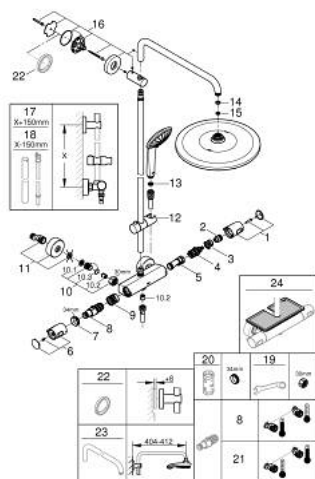

26 075 001 EUPHORIA SYSTEM 310 SISTEMA DE DUCHE COM TERMOSTÁTICA

PEÇAS DE REPOSIÇÃO , janeiro 2020 – now

- 1: Manipulo de fecho (Spare part-nr. 47991000)
- 2: anel de bloqueio (Spare part-nr. 47986000)
- 3: anel de bloqueio (Spare part-nr. 47965000)
- 4: Aquadimmer (Spare part-nr. 47364000)
- 5: Fluxo de água (Spare part-nr. 47887000)
- 6: Manipulo (Spare part-nr. 47992000)
- 7: anel de fixação (Spare part-nr. 47743000)
- 8: Termoelemento TurboStat 1/2" (Spare part-nr. 47439000)
- 9: Passagem de água (Spare part-nr. 47975000)
- 10: Sede 1/2" (Spare part-nr. 47189000)
- 10.1: filtro (Spare part-nr. 0726400M)
- 10.2: Sede 1/2" (Spare part-nr. 08565000)
- 10.3: o'ring (Spare part-nr. 0305500M)
- 11: Rácor em S (Spare part-nr. 12662000)
- 12: Elemento deslizante (Spare part-nr. 12140000)
- 13: filtro (Spare part-nr. 0700200M)
- 14: junta (Spare part-nr. 0138900M)
- 15: filtro + cavilha roscada (Spare part-nr. 48007000)
- 16: Fixador de rampa de duche (Spare part-nr. 48279000)
- 17: Tubo de sistema de duche para adaptação (Spare part-nr. 48514000)*
- 18: Tubo de sistema de duche para adaptação (Spare part-nr. 48515000)*
- 19: Chave de porcas (Spare part-nr. 19377000)*
- 20: Chave de caixa (Spare part-nr. 19332000)*
- 21: Cartucho GROHE TurboStat 1/2" (Spare part-nr. 47175000)*
- 22: Disco de compensação (Spare part-nr. 27180000)*
- 23: Braço de chuveiro para sistemas de duche (Spare part-nr. 14047000)*
- 24: GROHE EasyReach prateleira (Spare part-nr. 26362LN1)*