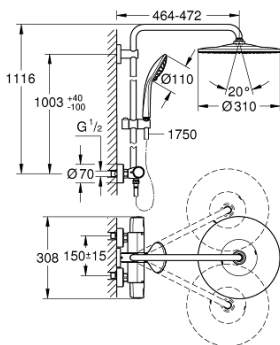

26 075 001 EUPHORIA SYSTEM 310 SISTEMA DE DUCHE COM TERMOSTÁTICA

DESCRIÇÃO DO PRODUTO (1/2)

- Colour: cromado
- Composto por:
 - Braço de chuveiro 450 mm
 - Termostática
 - Permite alternar entre:
 - Chuveiro de teto Rainshower Mono 310 (26 561)
 - Jato: GROHE PureRain
 - Caudal máximo (a 3 bar): 13.5 l/min
 - Rótula orientável
 - Ângulo de rotação de $\pm 15^\circ$
 - Chuveiro de mão Euphoria 110 Massage (27 221 000)
 - Jatos: Rain, Massage, SmartRain
 - Caudal máximo (a 3 bar): 11.5 l/min
 - Com suporte ajustável em altura
 - Bicha de chuveiro de 1,75 m 1/2" x 1/2" (28 388 000)
 - Caudal máximo do sistema (a 3 bar): 13,5 l/min
 - Caudal mínimo recomendado 5l/min.
 - Cartucho compacto GROHE TurboStat com termoelemento em cera
 - Limitador de temperatura GROHE SafeStop 38°C
 - GROHE SafeStop Plus (opcional) limitador de temperatura a 43°C
 - GROHE CoolTouch Sem risco de queimaduras