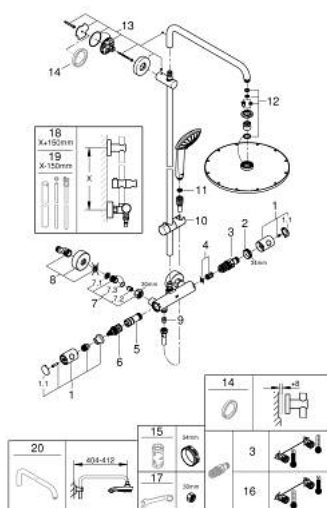

26 075 000 EUPHORIA SYSTEM 310 SISTEMA DE DUCHE COM TERMOSTÁTICA

PEÇAS DE REPOSIÇÃO , dezembro 2017 – now

- 1: Manipulo Adria (Spare part-nr. 47984000)
- 1.1: Tampa (Spare part-nr. 6458500M)
- 2: anel de fixação (Spare part-nr. 47743000)
- 3: Termoelemento TurboStat 1/2" (Spare part-nr. 47439000)
- 4: Tampão (Spare part-nr. 47398000)
- 5: Fluxo de água (Spare part-nr. 47751000)
- 6: Aquadimmer (Spare part-nr. 12433000)
- 7: Sede 1/2" (Spare part-nr. 47189000)
- 7.1: filtro (Spare part-nr. 0726400M)
- 7.2: Sede 1/2" (Spare part-nr. 08565000)
- 7.3: o'ring (Spare part-nr. 0305500M)
- 8: Rácor em S (Spare part-nr. 12662000)
- 9: Sede 1/2" (Spare part-nr. 08565000)
- 10: Elemento deslizante (Spare part-nr. 12140000)
- 11: filtro (Spare part-nr. 0700200M)
- 12: conjunto de peças sobressalentes (Spare part-nr. 45933000)
- 13: Fixador de rampa de duche (Spare part-nr. 48279000)
- 14: Disco de compensação (Spare part-nr. 27180000)*
- 15: Chave de caixa (Spare part-nr. 19332000)*
- 16: Cartucho GROHE TurboStat 1/2" (Spare part-nr. 47175000)*
- 17: Chave de porcas (Spare part-nr. 19377000)*
- 18: Tubo de sistema de duche para adaptação (Spare part-nr. 48053000)*
- 19: Tubo de sistema de duche para adaptação (Spare part-nr. 48054000)*
- 20: Braço de chuveiro para sistemas de duche (Spare part-nr. 14047000)*