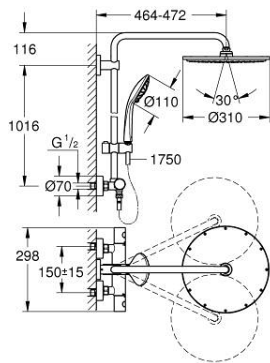

26 075 000 EUPHORIA SYSTEM 310 SISTEMA DE DUCHE COM TERMOSTÁTICA

PEÇAS DE REPOSIÇÃO , dezembro 2017 – now

- 1: Manipulo Adria (Spare part-nr. 47984000)
- 1.1: Tampa (Spare part-nr. 6458500M)
- 2: anel de fixação (Spare part-nr. 47743000)
- 3: Termoelemento TurboStat 1/2" (Spare part-nr. 47439000)
- 4: Tampão (Spare part-nr. 47398000)
- 5: Fluxo de água (Spare part-nr. 47751000)
- 6: Aquadimmer (Spare part-nr. 12433000)
- 7: Sede 1/2" (Spare part-nr. 47189000)
- 7.1: filtro (Spare part-nr. 0726400M)
- 7.2: Sede 1/2" (Spare part-nr. 08565000)
- 7.3: o'ring (Spare part-nr. 0305500M)
- 8: Rácor em S (Spare part-nr. 12662000)
- 9: Sede 1/2" (Spare part-nr. 08565000)
- 10: Elemento deslizante (Spare part-nr. 12140000)
- 11: filtro (Spare part-nr. 0700200M)
- 12: conjunto de peças sobressalentes (Spare part-nr. 45933000)
- 13: Fixador de rampa de duche (Spare part-nr. 48279000)
- 14: Disco de compensação (Spare part-nr. 27180000)*
- 15: Chave de caixa (Spare part-nr. 19332000)*
- 16: Cartucho GROHE TurboStat 1/2" (Spare part-nr. 47175000)*
- 17: Chave de porcas (Spare part-nr. 19377000)*
- 18: Tubo de sistema de duche para adaptação (Spare part-nr. 48053000)*
- 19: Tubo de sistema de duche para adaptação (Spare part-nr. 48054000)*
- 20: Braço de chuveiro para sistemas de duche (Spare part-nr. 14047000)*