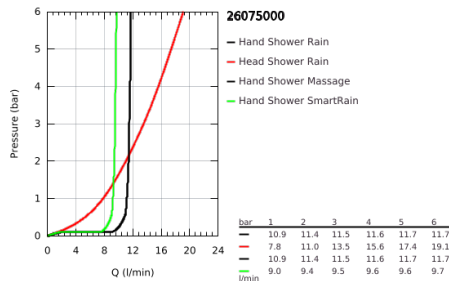

26 075 000 EUPHORIA SYSTEM 310 SISTEMA DE DUCHE COM TERMOSTÁTICA

DESCRIÇÃO DO PRODUTO

- Colour: cromado
- Composto por:
 - Braço de chuveiro 450 mm
 - Permite alternar entre:
 - Chuveiro de tecto metálico Rainshower Cosmopolitan 310 (27 477 000)
 - Jato: Rain
 - Rótula orientável
 - Ângulo de rotação de $\pm 15^\circ$
 - Chuveiro de mão Euphoria 110 Massage (27 221 000)
 - Caudal máximo (a 3 bar): 13.5 l/min
 - Com suporte ajustável em altura
 - Bicha de chuveiro de 1,75 m 1/2" x 1/2" (28 388 000)
 - Cartucho compacto GROHE TurboStat com termoelemento em cera
 - Limitador de temperatura GROHE SafeStop 38°C
 - GROHE SafeStop Plus (opcional) limitador de temperatura a 43°C
 - Sistema de rotação livre do flexível do chuveiro TwistStop
 - Caudal mínimo recomendado 7 l/min.
 - Upgrade opcional: saboneteira GROHE EasyReach (26 362)