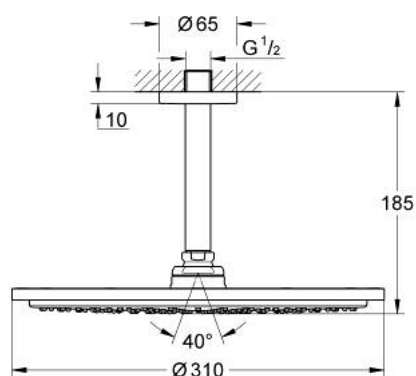

26 067 KF0 RAINSHOWER COSMOPOLITAN 310 CONJUNTO DE CHUVEIRO 142 MM, 1 JATO

DESCRIÇÃO DO PRODUTO

- Colour: phantom black
- Composto por:
- Chuveiro de teto Rainshower Cosmopolitan 310
- Material: metal
- Jato: Rain
- Caudal máximo (a 3 bar): 8 l/min
- Rainshower Braço de Chuveiro Vertical 142mm
- GROHE EcoJoy para menor consumo e jato perfeito
- Jato perfeito com o GROHE DreamSpray
- Sistema anticalcário GROHE SpeedClean

26 067 KF0 RAINSHOWER COSMOPOLITAN 310 CONJUNTO DE CHUVEIRO 142 MM, 1
JATO

PEÇAS DE REPOSIÇÃO , abril 2020 – now

1: escutcheon (Spare part-nr. 11741KF0)

2: conjunto de peças sobressalentes (Spare part-nr. 45933000)