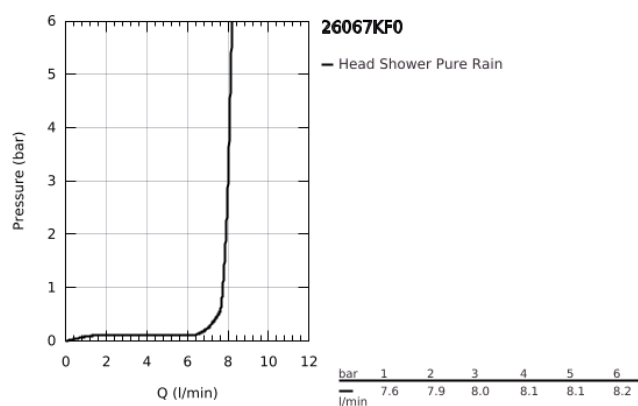

26 067 KF0 RAINSHOWER COSMOPOLITAN 310 CONJUNTO DE CHUVEIRO 142 MM, 1 JATO

DESCRIÇÃO DO PRODUTO

- Colour: phantom black
- Composto por:
- Chuveiro de teto Rainshower Cosmopolitan 310
- Material: metal
- Jato: Rain
- Caudal máximo (a 3 bar): 8 l/min
- Rainshower Braço de Chuveiro Vertical 142mm
- GROHE EcoJoy para menor consumo e jato perfeito
- Jato perfeito com o GROHE DreamSpray
- Sistema anticalcário GROHE SpeedClean

26 067 KF0 RAINSHOWER COSMOPOLITAN 310 CONJUNTO DE CHUVEIRO 142 MM, 1
JATO

PEÇAS DE REPOSIÇÃO , abril 2020 – now

1: escutcheon (Spare part-nr. 11741KF0)

2: conjunto de peças sobressalentes (Spare part-nr. 45933000)