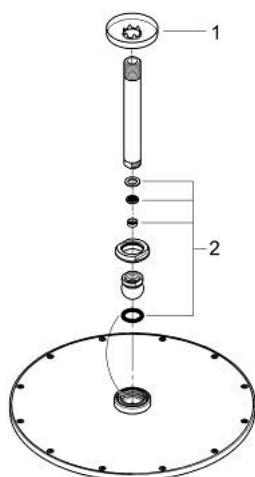

26 067 GN0 RAINSHOWER COSMOPOLITAN 310 CONJUNTO DE CHUVEIRO 142 MM, 1 JATO

DESCRIÇÃO DO PRODUTO

- Colour: brushed cool sunrise
- Composto por:
- Chuveiro de teto Rainshower Cosmopolitan 310
- Material: metal
- Jato: Rain
- Caudal máximo (a 3 bar): 8 l/min
- Rainshower Braço de Chuveiro Vertical 142mm
- GROHE EcoJoy para menor consumo e jato perfeito
- Jato perfeito com o GROHE DreamSpray
- Acabamento GROHE LongLife
- Sistema anticalcário GROHE SpeedClean

26 067 GN0 RAINSHOWER COSMOPOLITAN 310 CONJUNTO DE CHUVEIRO 142 MM, 1
JATO

PEÇAS DE REPOSIÇÃO , novembro 2016 – now

1: espelho (Spare part-nr. 11741GN0)

2: conjunto de peças sobressalentes (Spare part-nr. 45933000)