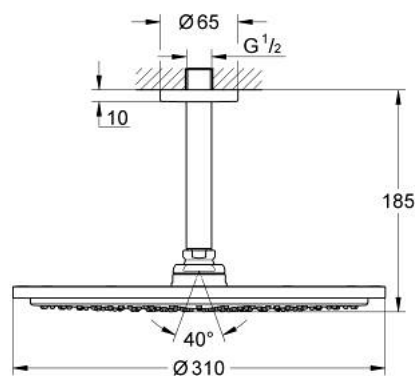

26 067 GN0 RAINSHOWER COSMOPOLITAN 310 CONJUNTO DE CHUVEIRO 142 MM, 1 JATO

DESCRIÇÃO DO PRODUTO

- Colour: brushed cool sunrise
- Composto por:
- Chuveiro de teto Rainshower Cosmopolitan 310
- Material: metal
- Jato: Rain
- Caudal máximo (a 3 bar): 8 l/min
- Rainshower Braço de Chuveiro Vertical 142mm
- GROHE EcoJoy para menor consumo e jato perfeito
- Jato perfeito com o GROHE DreamSpray
- Acabamento GROHE LongLife
- Sistema anticalcário GROHE SpeedClean

26 067 GN0 RAINSHOWER COSMOPOLITAN 310 CONJUNTO DE CHUVEIRO 142 MM, 1
JATO

PEÇAS DE REPOSIÇÃO , novembro 2016 – now

1: espelho (Spare part-nr. 11741GN0)

2: conjunto de peças sobressalentes (Spare part-nr. 45933000)