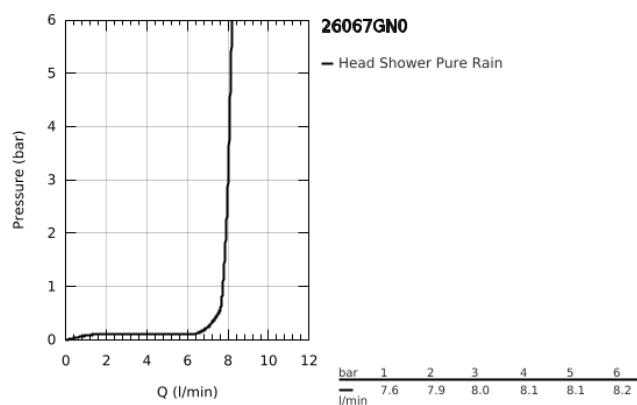

26 067 GN0 RAINSHOWER COSMOPOLITAN 310 CONJUNTO DE CHUVEIRO 142 MM, 1 JATO

DESCRIÇÃO DO PRODUTO

- Colour: brushed cool sunrise
- Composto por:
- Chuveiro de teto Rainshower Cosmopolitan 310
- Material: metal
- Jato: Rain
- Caudal máximo (a 3 bar): 8 l/min
- Rainshower Braço de Chuveiro Vertical 142mm
- GROHE EcoJoy para menor consumo e jato perfeito
- Jato perfeito com o GROHE DreamSpray
- Acabamento GROHE LongLife
- Sistema anticalcário GROHE SpeedClean

26 067 GN0 RAINSHOWER COSMOPOLITAN 310 CONJUNTO DE CHUVEIRO 142 MM, 1
JATO

PEÇAS DE REPOSIÇÃO , novembro 2016 – now

1: espelho (Spare part-nr. 11741GN0)

2: conjunto de peças sobressalentes (Spare part-nr. 45933000)