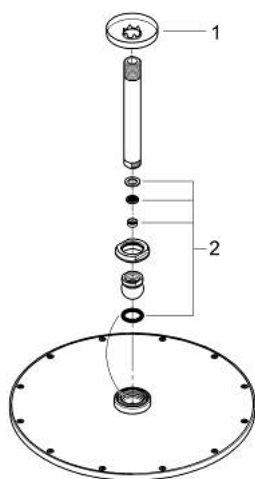

26 067 GL0 RAINSHOWER COSMOPOLITAN 310 CONJUNTO DE CHUVEIRO 142 MM, 1 JATO

DESCRIÇÃO DO PRODUTO

- Colour: cool sunrise
- Composto por:
- Chuveiro de teto Rainshower Cosmopolitan 310
- Material: metal
- Jato: Rain
- Caudal máximo (a 3 bar): 8 l/min
- Rainshower Braço de Chuveiro Vertical 142mm
- GROHE EcoJoy para menor consumo e jato perfeito
- Jato perfeito com o GROHE DreamSpray
- Acabamento GROHE LongLife
- Sistema anticalcário GROHE SpeedClean

26 067 GL0 RAINSHOWER COSMOPOLITAN 310 CONJUNTO DE CHUVEIRO 142 MM, 1
JATO

PEÇAS DE REPOSIÇÃO , novembro 2016 – now

1: escutcheon (Spare part-nr. 11741GL0)

2: conjunto de peças sobressalentes (Spare part-nr. 45933000)