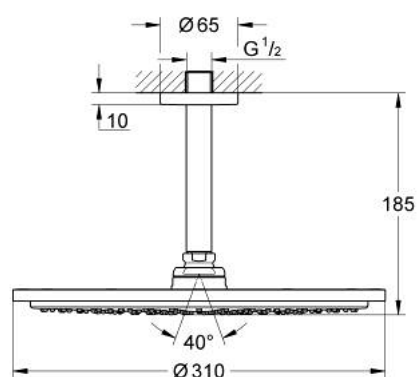

26 067 GL0 RAINSHOWER COSMOPOLITAN 310 CONJUNTO DE CHUVEIRO 142 MM, 1 JATO

DESCRIÇÃO DO PRODUTO

- Colour: cool sunrise
- Composto por:
- Chuveiro de teto Rainshower Cosmopolitan 310
- Material: metal
- Jato: Rain
- Caudal máximo (a 3 bar): 8 l/min
- Rainshower Braço de Chuveiro Vertical 142mm
- GROHE EcoJoy para menor consumo e jato perfeito
- Jato perfeito com o GROHE DreamSpray
- Acabamento GROHE LongLife
- Sistema anticalcário GROHE SpeedClean

26 067 GL0 RAINSHOWER COSMOPOLITAN 310 CONJUNTO DE CHUVEIRO 142 MM, 1
JATO

PEÇAS DE REPOSIÇÃO , novembro 2016 – now

1: escutcheon (Spare part-nr. 11741GL0)

2: conjunto de peças sobressalentes (Spare part-nr. 45933000)