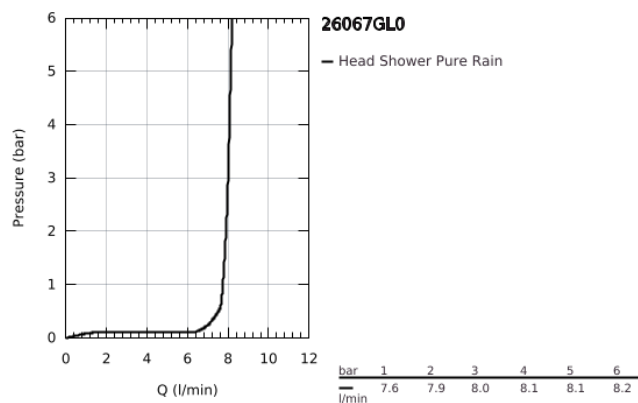

26 067 GL0 RAINSHOWER COSMOPOLITAN 310 CONJUNTO DE CHUVEIRO 142 MM, 1 JATO

DESCRIÇÃO DO PRODUTO

- Colour: cool sunrise
- Composto por:
- Chuveiro de teto Rainshower Cosmopolitan 310
- Material: metal
- Jato: Rain
- Caudal máximo (a 3 bar): 8 l/min
- Rainshower Braço de Chuveiro Vertical 142mm
- GROHE EcoJoy para menor consumo e jato perfeito
- Jato perfeito com o GROHE DreamSpray
- Acabamento GROHE LongLife
- Sistema anticalcário GROHE SpeedClean

26 067 GL0 RAINSHOWER COSMOPOLITAN 310 CONJUNTO DE CHUVEIRO 142 MM, 1
JATO

PEÇAS DE REPOSIÇÃO , novembro 2016 – now

1: escutcheon (Spare part-nr. 11741GL0)

2: conjunto de peças sobressalentes (Spare part-nr. 45933000)